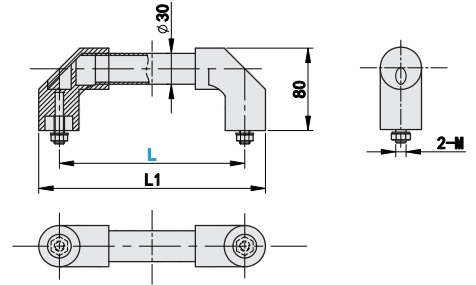

管形拉手 铝合金圆管内外安装型

code
5天发货

选型指南

标准	举例	型号
	Code	L
	LS98F	200

Code	材质		表面处理	
	支架	圆管	支架	圆管
LS98F	PA6+GF30	铝合金	黑色	阳极本色

Code	型号		L ₁	M	参考重量 (kg/pcs)
	L				
LS98F	180		220	10	0.35
	200		240		0.38
	250		290		0.43
	300		340		0.47
	350		390		0.51
	400		440		0.54
	500		540		0.65
	600		640		0.72
700		740	0.81		

支柱

支柱座

支柱
固定夹触摸屏
支架

支脚

脚轮

拉手

手柄·
旋钮

手轮

铰链

门部件