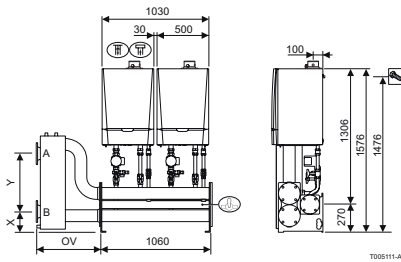

Quinta Ace 45 - 115

Kaskadensets zur Wandmontage

2

Für zwei Remeha Quinta Ace	Set	Bestell-Nr.	RG
2 x Quinta Ace 45 oder 65	1	7648180	C
2 x Quinta Ace 90 oder 115	7	7648186	C

Für drei Remeha Quinta Ace	Set	Bestell-Nr.	RG
3 x Quinta Ace 45 oder 65	2	7648181	C
3 x Quinta Ace 90 oder 115	8	7648187	C

Für vier Remeha Quinta Ace	Set	Bestell-Nr.	RG
4 x Quinta Ace 45 oder 65	3	7648182	C
4 x Quinta Ace 90 oder 115	9	7648188	C

Kaskadensets bestehend aus:

1. Kesselmontageschiene
2. Verteilereinheit mit Vor- und Rücklauf zum Anschluss an hydraulische Weiche, Gasverteilerrohr
3. Tauchhülse zum Einbau in die hydraulische Weiche
4. Kesselanschlusset Vor- und Rücklauf mit Absperrrichtung, Rückschlagklappe, Sicherheitsventil, Kesselpumpe und Anschlussmöglichkeit für Ausdehnungsgefäß
5. Gasanschluss mit Gaskugelhahn mit thermischer Sicherung
6. Kesselkreispumpe
7. Stopfenset für nicht benötigte Anschlüsse

Für sieben Remeha Quinta Ace	Set	Bestell-Nr.	RG
7 x Quinta Ace 45 oder 65	6	7648185	C
7 x Quinta Ace 90 oder 115	12	7648191	C

-  Zuluft-Abgasanschluss
-Quinta Ace 45 : 80/125 mm
-Quinta Ace 65/90/115 : 100/150 mm
-  Löcher für Befestigungsschrauben

Anschluss-Sammelleitung	Set	OV	X	Y
Wasser DN 65, Gas DN 50	1-9	619mm	200mm	560mm
Wasser DN 100, Gas DN 65	10-12	633mm	200mm	560mm

Zubehör siehe Seite 41