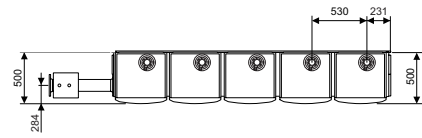

Quinta Ace 45-115

Kaskadensets zur Wandmontage

Für fünf Remeha Quinta Ace	Set	Bestell-Nr.	RG
5 x Quinta Ace 45 oder 65	4	7648183	C
5 x Quinta Ace 90 oder 115	10	7648189	C

2

Für sechs Remeha Quinta Ace	Set	Bestell-Nr.	RG
6 x Quinta Ace 45 oder 65	5	7648184	C
6 x Quinta Ace 90 oder 115	11	7648190	C