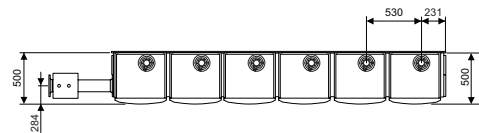

Für vier Remeha Quinta Ace	Set	Bestell-Nr.	RG
4 x Quinta Ace 45 oder 65	3	7648182	C
4 x Quinta Ace 90 oder 115	9	7648188	C

Kaskadensets bestehend aus:

1. Kesselmontageschiene
2. Verteilereinheit mit Vor- und Rücklauf zum Anschluss an hydraulische Weiche, Gasverteilerrohr
3. Tauchhülse zum Einbau in die hydraulische Weiche
4. Kesselanschlusset Vor- und Rücklauf mit Absperrrichtung, Rückschlagklappe, Sicherheitsventil, Kesselpumpe und Anschlussmöglichkeit für Ausdehnungsgefäß
5. Gasanschluss mit Gaskugelhahn mit thermischer Sicherung
6. Kesselkreispumpe
7. Stopfenset für nicht benötigte Anschlüsse

Zubehör siehe Seite 41

Quinta Ace 45-115

Kaskadensets zur Wandmontage

Für fünf Remeha Quinta Ace	Set	Bestell-Nr.	RG
5 x Quinta Ace 45 oder 65	4	7648183	C
5 x Quinta Ace 90 oder 115	10	7648189	C

2

Für sechs Remeha Quinta Ace	Set	Bestell-Nr.	RG
6 x Quinta Ace 45 oder 65	5	7648184	C
6 x Quinta Ace 90 oder 115	11	7648190	C

Für sieben Remeha Quinta Ace	Set	Bestell-Nr.	RG
7 x Quinta Ace 45 oder 65	6	7648185	C
7 x Quinta Ace 90 oder 115	12	7648191	C

-  Zuluft-Abgasanschluss
-Quinta Ace 45 : 80/125 mm
-Quinta Ace 65/90/115 : 100/150 mm
-  Löcher für Befestigungsschrauben

Anschluss-Sammelleitung	Set	OV	X	Y
Wasser DN 65, Gas DN 50	1-9	619mm	200mm	560mm
Wasser DN 100, Gas DN 65	10-12	633mm	200mm	560mm

Zubehör siehe Seite 41