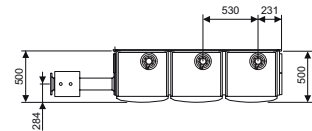

Quinta Ace 45 - 115

Kaskadensets zur Wandmontage

2

Für zwei Remeha Quinta Ace	Set	Bestell-Nr.	RG
2 x Quinta Ace 45 oder 65	1	7648180	C
2 x Quinta Ace 90 oder 115	7	7648186	C

Für drei Remeha Quinta Ace	Set	Bestell-Nr.	RG
3 x Quinta Ace 45 oder 65	2	7648181	C
3 x Quinta Ace 90 oder 115	8	7648187	C

Für vier Remeha Quinta Ace	Set	Bestell-Nr.	RG
4 x Quinta Ace 45 oder 65	3	7648182	C
4 x Quinta Ace 90 oder 115	9	7648188	C

Kaskadensets bestehend aus:

1. Kesselmontageschiene
2. Verteilereinheit mit Vor- und Rücklauf zum Anschluss an hydraulische Weiche, Gasverteilerrohr
3. Tauchhülse zum Einbau in die hydraulische Weiche
4. Kesselanschlusset Vor- und Rücklauf mit Absperrrichtung, Rückschlagklappe, Sicherheitsventil, Kesselpumpe und Anschlussmöglichkeit für Ausdehnungsgefäß
5. Gasanschluss mit Gaskugelhahn mit thermischer Sicherung
6. Kesselkreispumpe
7. Stopfenset für nicht benötigte Anschlüsse

Für sieben Remeha Quinta Ace	Set	Bestell-Nr.	RG
7 x Quinta Ace 45 oder 65	6	7648185	C
7 x Quinta Ace 90 oder 115	12	7648191	C

-  Zuluft-Abgasanschluss
-Quinta Ace 45 : 80/125 mm
-Quinta Ace 65/90/115 : 100/150 mm
-  Löcher für Befestigungsschrauben

Anschluss-Sammelleitung	Set	OV	X	Y
Wasser DN 65, Gas DN 50	1-9	619mm	200mm	560mm
Wasser DN 100, Gas DN 65	10-12	633mm	200mm	560mm

Zubehör siehe Seite 41