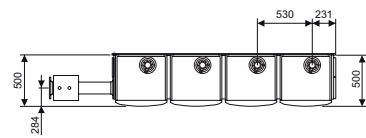

Quinta Ace 45 - 115

Kaskadensets zur Wandmontage

2

Für zwei Remeha Quinta Ace	Set	Bestell-Nr.	RG
2 x Quinta Ace 45 oder 65	1	7648180	C
2 x Quinta Ace 90 oder 115	7	7648186	C

Für drei Remeha Quinta Ace	Set	Bestell-Nr.	RG
3 x Quinta Ace 45 oder 65	2	7648181	C
3 x Quinta Ace 90 oder 115	8	7648187	C

Für vier Remeha Quinta Ace	Set	Bestell-Nr.	RG
4 x Quinta Ace 45 oder 65	3	7648182	C
4 x Quinta Ace 90 oder 115	9	7648188	C

Kaskadensets bestehend aus:

1. Kesselmontageschiene
2. Verteilereinheit mit Vor- und Rücklauf zum Anschluss an hydraulische Weiche, Gasverteilerrohr
3. Tauchhülse zum Einbau in die hydraulische Weiche
4. Kesselanschlusset Vor- und Rücklauf mit Absperrrichtung, Rückschlagklappe, Sicherheitsventil, Kesselpumpe und Anschlussmöglichkeit für Ausdehnungsgefäß
5. Gasanschluss mit Gaskugelhahn mit thermischer Sicherung
6. Kesselkreispumpe
7. Stopfenset für nicht benötigte Anschlüsse

Für sieben Remeha Quinta Ace	Set	Bestell-Nr.	RG
7 x Quinta Ace 45 oder 65	6	7648185	C
7 x Quinta Ace 90 oder 115	12	7648191	C

-  Zuluft-Abgasanschluss
-Quinta Ace 45 : 80/125 mm
-Quinta Ace 65/90/115 : 100/150 mm
-  Löcher für Befestigungsschrauben

Anschluss-Sammelleitung	Set	OV	X	Y
Wasser DN 65, Gas DN 50	1-9	619mm	200mm	560mm
Wasser DN 100, Gas DN 65	10-12	633mm	200mm	560mm

Zubehör siehe Seite 41