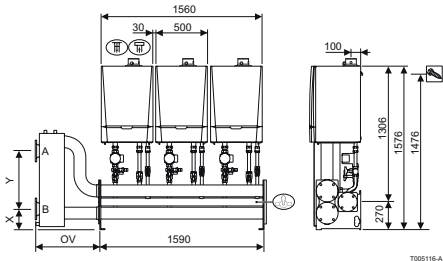

Quinta Ace 45 - 115

Kaskadensets zur Wandmontage

2

Für zwei Remeha Quinta Ace	Set	Bestell-Nr.	RG
2 x Quinta Ace 45 oder 65	1	7648180	C
2 x Quinta Ace 90 oder 115	7	7648186	C

Für drei Remeha Quinta Ace	Set	Bestell-Nr.	RG
3 x Quinta Ace 45 oder 65	2	7648181	C
3 x Quinta Ace 90 oder 115	8	7648187	C

Für vier Remeha Quinta Ace	Set	Bestell-Nr.	RG
4 x Quinta Ace 45 oder 65	3	7648182	C
4 x Quinta Ace 90 oder 115	9	7648188	C

Kaskadensets bestehend aus:

1. Kesselmontageschiene
2. Verteilereinheit mit Vor- und Rücklauf zum Anschluss an hydraulische Weiche, Gasverteilerrohr
3. Tauchhülse zum Einbau in die hydraulische Weiche
4. Kesselanschlusset Vor- und Rücklauf mit Absperrrichtung, Rückschlagklappe, Sicherheitsventil, Kesselpumpe und Anschlussmöglichkeit für Ausdehnungsgefäß
5. Gasanschluss mit Gaskugelhahn mit thermischer Sicherung
6. Kesselkreispumpe
7. Stopfenset für nicht benötigte Anschlüsse

Für sieben Remeha Quinta Ace	Set	Bestell-Nr.	RG
7 x Quinta Ace 45 oder 65	6	7648185	C
7 x Quinta Ace 90 oder 115	12	7648191	C

-  Zuluft-Abgasanschluss
-Quinta Ace 45 : 80/125 mm
-Quinta Ace 65/90/115 : 100/150 mm
-  Löcher für Befestigungsschrauben

Anschluss-Sammelleitung	Set	OV	X	Y
Wasser DN 65, Gas DN 50	1-9	619mm	200mm	560mm
Wasser DN 100, Gas DN 65	10-12	633mm	200mm	560mm

Zubehör siehe Seite 41