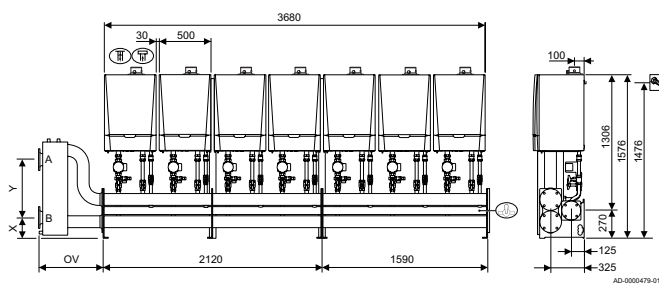

Für vier Remeha Quinta Ace	Set	Bestell-Nr.	RG
4 x Quinta Ace 45 oder 65	3	7648182	C
4 x Quinta Ace 90 oder 115	9	7648188	C

Kaskadensets bestehend aus:

1. Kesselmontageschiene
2. Verteilereinheit mit Vor- und Rücklauf zum Anschluss an hydraulische Weiche, Gasverteilerrohr
3. Tauchhülse zum Einbau in die hydraulische Weiche
4. Kesselanschlusset Vor- und Rücklauf mit Absperrrichtung, Rückschlagklappe, Sicherheitsventil, Kesselpumpe und Anschlussmöglichkeit für Ausdehnungsgefäß
5. Gasanschluss mit Gaskugelhahn mit thermischer Sicherung
6. Kesselkreispumpe
7. Stopfenset für nicht benötigte Anschlüsse

Zubehör siehe Seite 41

Quinta Ace 45-115

Kaskadensets zur Wandmontage

Für fünf Remeha Quinta Ace	Set	Bestell-Nr.	RG
5 x Quinta Ace 45 oder 65	4	7648183	C
5 x Quinta Ace 90 oder 115	10	7648189	C

2

Für sechs Remeha Quinta Ace	Set	Bestell-Nr.	RG
6 x Quinta Ace 45 oder 65	5	7648184	C
6 x Quinta Ace 90 oder 115	11	7648190	C

Für sieben Remeha Quinta Ace	Set	Bestell-Nr.	RG
7 x Quinta Ace 45 oder 65	6	7648185	C
7 x Quinta Ace 90 oder 115	12	7648191	C

-  Zuluft-Abgasanschluss
-Quinta Ace 45 : 80/125 mm
-Quinta Ace 65/90/115 : 100/150 mm
-  Löcher für Befestigungsschrauben

Anschluss-Sammelleitung	Set	OV	X	Y
Wasser DN 65, Gas DN 50	1-9	619mm	200mm	560mm
Wasser DN 100, Gas DN 65	10-12	633mm	200mm	560mm

Zubehör siehe Seite 41