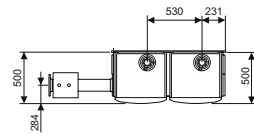

Quinta Ace 45 - 115

Kaskadensets zur Wandmontage

2

Für zwei Remeha Quinta Ace	Set	Bestell-Nr.	RG
2 x Quinta Ace 45 oder 65	1	7648180	C
2 x Quinta Ace 90 oder 115	7	7648186	C

Für drei Remeha Quinta Ace	Set	Bestell-Nr.	RG
3 x Quinta Ace 45 oder 65	2	7648181	C
3 x Quinta Ace 90 oder 115	8	7648187	C

Für vier Remeha Quinta Ace	Set	Bestell-Nr.	RG
4 x Quinta Ace 45 oder 65	3	7648182	C
4 x Quinta Ace 90 oder 115	9	7648188	C

Kaskadensets bestehend aus:

1. Kesselmontageschiene
2. Verteilereinheit mit Vor- und Rücklauf zum Anschluss an hydraulische Weiche, Gasverteilerrohr
3. Tauchhülse zum Einbau in die hydraulische Weiche
4. Kesselanschlusset Vor- und Rücklauf mit Absperrrichtung, Rückschlagklappe, Sicherheitsventil, Kesselpumpe und Anschlussmöglichkeit für Ausdehnungsgefäß
5. Gasanschluss mit Gaskugelhahn mit thermischer Sicherung
6. Kesselkreispumpe
7. Stopfenset für nicht benötigte Anschlüsse

Für sieben Remeha Quinta Ace	Set	Bestell-Nr.	RG
7 x Quinta Ace 45 oder 65	6	7648185	C
7 x Quinta Ace 90 oder 115	12	7648191	C

-  Zuluft-Abgasanschluss
-Quinta Ace 45 : 80/125 mm
-Quinta Ace 65/90/115 : 100/150 mm
-  Löcher für Befestigungsschrauben

Anschluss-Sammelleitung	Set	OV	X	Y
Wasser DN 65, Gas DN 50	1-9	619mm	200mm	560mm
Wasser DN 100, Gas DN 65	10-12	633mm	200mm	560mm

Zubehör siehe Seite 41