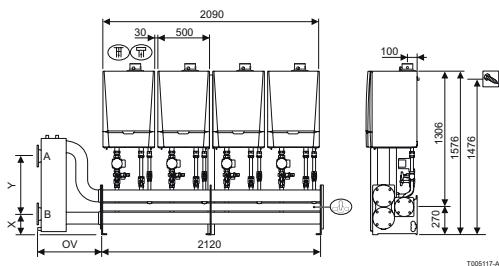

Quinta Ace 45 - 115

Kaskadensets zur Wandmontage

2

Für zwei Remeha Quinta Ace	Set	Bestell-Nr.	RG
2 x Quinta Ace 45 oder 65	1	7648180	C
2 x Quinta Ace 90 oder 115	7	7648186	C

Für drei Remeha Quinta Ace	Set	Bestell-Nr.	RG
3 x Quinta Ace 45 oder 65	2	7648181	C
3 x Quinta Ace 90 oder 115	8	7648187	C

Für vier Remeha Quinta Ace	Set	Bestell-Nr.	RG
4 x Quinta Ace 45 oder 65	3	7648182	C
4 x Quinta Ace 90 oder 115	9	7648188	C

Kaskadensets bestehend aus:

1. Kesselmontageschiene
2. Verteilereinheit mit Vor- und Rücklauf zum Anschluss an hydraulische Weiche, Gasverteilerrohr
3. Tauchhülse zum Einbau in die hydraulische Weiche
4. Kesselanschlusset Vor- und Rücklauf mit Absperrrichtung, Rückschlagklappe, Sicherheitsventil, Kesselpumpe und Anschlussmöglichkeit für Ausdehnungsgefäß
5. Gasanschluss mit Gaskugelhahn mit thermischer Sicherung
6. Kesselkreispumpe
7. Stopfenset für nicht benötigte Anschlüsse

Zubehör siehe Seite 41

Quinta Ace 45-115

Kaskadensets zur Wandmontage

Für fünf Remeha Quinta Ace	Set	Bestell-Nr.	RG
5 x Quinta Ace 45 oder 65	4	7648183	C
5 x Quinta Ace 90 oder 115	10	7648189	C

2

Für sechs Remeha Quinta Ace	Set	Bestell-Nr.	RG
6 x Quinta Ace 45 oder 65	5	7648184	C
6 x Quinta Ace 90 oder 115	11	7648190	C

Für sieben Remeha Quinta Ace	Set	Bestell-Nr.	RG
7 x Quinta Ace 45 oder 65	6	7648185	C
7 x Quinta Ace 90 oder 115	12	7648191	C

-  Zuluft-Abgasanschluss
-Quinta Ace 45 : 80/125 mm
-Quinta Ace 65/90/115 : 100/150 mm
-  Löcher für Befestigungsschrauben