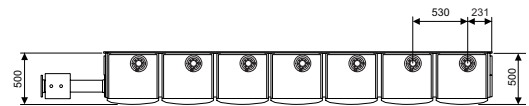

Für vier Remeha Quinta Ace	Set	Bestell-Nr.	RG
4 x Quinta Ace 45 oder 65	3	7648182	C
4 x Quinta Ace 90 oder 115	9	7648188	C

Kaskadensets bestehend aus:

1. Kesselmontageschiene
2. Verteilereinheit mit Vor- und Rücklauf zum Anschluss an hydraulische Weiche, Gasverteilerrohr
3. Tauchhülse zum Einbau in die hydraulische Weiche
4. Kesselanschlusset Vor- und Rücklauf mit Absperrrichtung, Rückschlagklappe, Sicherheitsventil, Kesselpumpe und Anschlussmöglichkeit für Ausdehnungsgefäß
5. Gasanschluss mit Gaskugelhahn mit thermischer Sicherung
6. Kesselkreispumpe
7. Stopfenset für nicht benötigte Anschlüsse

Zubehör siehe Seite 41

Quinta Ace 45-115

Kaskadensets zur Wandmontage

Für fünf Remeha Quinta Ace	Set	Bestell-Nr.	RG
5 x Quinta Ace 45 oder 65	4	7648183	C
5 x Quinta Ace 90 oder 115	10	7648189	C

2

Für sechs Remeha Quinta Ace	Set	Bestell-Nr.	RG
6 x Quinta Ace 45 oder 65	5	7648184	C
6 x Quinta Ace 90 oder 115	11	7648190	C

Für sieben Remeha Quinta Ace	Set	Bestell-Nr.	RG
7 x Quinta Ace 45 oder 65	6	7648185	C
7 x Quinta Ace 90 oder 115	12	7648191	C

-  Zuluft-Abgasanschluss
-Quinta Ace 45 : 80/125 mm
-Quinta Ace 65/90/115 : 100/150 mm
-  Löcher für Befestigungsschrauben

Anschluss-Sammelleitung	Set	OV	X	Y
Wasser DN 65, Gas DN 50	1-9	619mm	200mm	560mm
Wasser DN 100, Gas DN 65	10-12	633mm	200mm	560mm

Zubehör siehe Seite 41