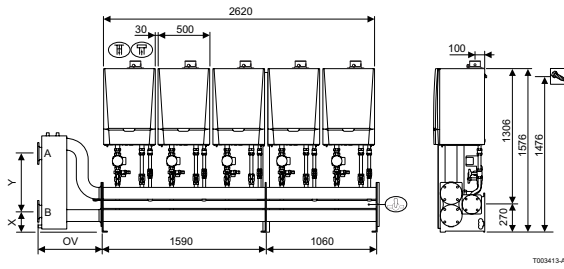

Quinta Ace 45 - 115

Kaskadensets zur Wandmontage

2

Für zwei Remeha Quinta Ace	Set	Bestell-Nr.	RG
2 x Quinta Ace 45 oder 65	1	7648180	C
2 x Quinta Ace 90 oder 115	7	7648186	C

Für drei Remeha Quinta Ace	Set	Bestell-Nr.	RG
3 x Quinta Ace 45 oder 65	2	7648181	C
3 x Quinta Ace 90 oder 115	8	7648187	C

Für vier Remeha Quinta Ace	Set	Bestell-Nr.	RG
4 x Quinta Ace 45 oder 65	3	7648182	C
4 x Quinta Ace 90 oder 115	9	7648188	C

Kaskadensets bestehend aus:

1. Kesselmontageschiene
2. Verteilereinheit mit Vor- und Rücklauf zum Anschluss an hydraulische Weiche, Gasverteilerrohr
3. Tauchhülse zum Einbau in die hydraulische Weiche
4. Kesselanschlusset Vor- und Rücklauf mit Absperrrichtung, Rückschlagklappe, Sicherheitsventil, Kesselpumpe und Anschlussmöglichkeit für Ausdehnungsgefäß
5. Gasanschluss mit Gaskugelhahn mit thermischer Sicherung
6. Kesselkreispumpe
7. Stopfenset für nicht benötigte Anschlüsse

Zubehör siehe Seite 41

Quinta Ace 45-115

Kaskadensets zur Wandmontage

Für fünf Remeha Quinta Ace	Set	Bestell-Nr.	RG
5 x Quinta Ace 45 oder 65	4	7648183	C
5 x Quinta Ace 90 oder 115	10	7648189	C

2

Für sechs Remeha Quinta Ace	Set	Bestell-Nr.	RG
6 x Quinta Ace 45 oder 65	5	7648184	C
6 x Quinta Ace 90 oder 115	11	7648190	C

Für sieben Remeha Quinta Ace	Set	Bestell-Nr.	RG
7 x Quinta Ace 45 oder 65	6	7648185	C
7 x Quinta Ace 90 oder 115	12	7648191	C

-  Zuluft-Abgasanschluss
-Quinta Ace 45 : 80/125 mm
-Quinta Ace 65/90/115 : 100/150 mm
-  Löcher für Befestigungsschrauben