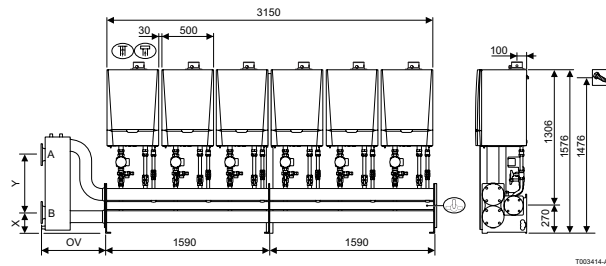

Für vier Remeha Quinta Ace	Set	Bestell-Nr.	RG
4 x Quinta Ace 45 oder 65	3	7648182	C
4 x Quinta Ace 90 oder 115	9	7648188	C

Kaskadensets bestehend aus:

1. Kesselmontageschiene
2. Verteilereinheit mit Vor- und Rücklauf zum Anschluss an hydraulische Weiche, Gasverteilerrohr
3. Tauchhülse zum Einbau in die hydraulische Weiche
4. Kesselanschlusset Vor- und Rücklauf mit Absperrrichtung, Rückschlagklappe, Sicherheitsventil, Kesselpumpe und Anschlussmöglichkeit für Ausdehnungsgefäß
5. Gasanschluss mit Gaskugelhahn mit thermischer Sicherung
6. Kesselkreispumpe
7. Stopfenset für nicht benötigte Anschlüsse

Zubehör siehe Seite 41

Quinta Ace 45-115

Kaskadensets zur Wandmontage

Für fünf Remeha Quinta Ace	Set	Bestell-Nr.	RG
5 x Quinta Ace 45 oder 65	4	7648183	C
5 x Quinta Ace 90 oder 115	10	7648189	C

2

Für sechs Remeha Quinta Ace	Set	Bestell-Nr.	RG
6 x Quinta Ace 45 oder 65	5	7648184	C
6 x Quinta Ace 90 oder 115	11	7648190	C

Für sieben Remeha Quinta Ace	Set	Bestell-Nr.	RG
7 x Quinta Ace 45 oder 65	6	7648185	C
7 x Quinta Ace 90 oder 115	12	7648191	C

-  Zuluft-Abgasanschluss
-Quinta Ace 45 : 80/125 mm
-Quinta Ace 65/90/115 : 100/150 mm
-  Löcher für Befestigungsschrauben

Anschluss-Sammelleitung	Set	OV	X	Y
Wasser DN 65, Gas DN 50	1-9	619mm	200mm	560mm
Wasser DN 100, Gas DN 65	10-12	633mm	200mm	560mm

Zubehör siehe Seite 41