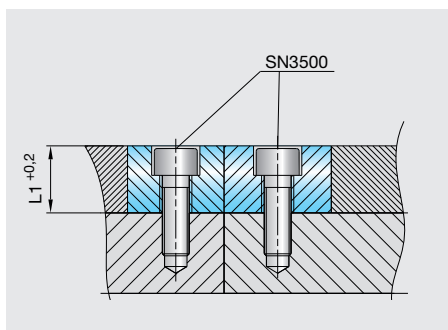

## Centring elements

## Unités de centrage

**Z501-**

Mat.: ST  
~ 52HRC  
DLC

Z501-B2

B2	B1	B3	T1	T3	T4	T5	L6	L7	L1	R	D1	M	T
40	10	26	17	11	14	6	7	8,5	10	4	10	M6	5,7
46	12	30	22	12	17	7	8,5	11	12	5	11	M8	6,8
50	14	34	27	16	22	10	11	13,5	16	6	11	M8	6,8
60	18	40	36	20	27	14	13,5	18	20	8	15	M10	9
76	24	50	40	25	36	18	18	20	25	10	18	M12	11

B2	SN3500*
40	M5x12
46	M6x16
50	M6x20
60	M8x25
76	M10x30

\* nicht im Lieferumfang enthalten  
not included in the extent of delivery  
non compris dans le volume de livraison