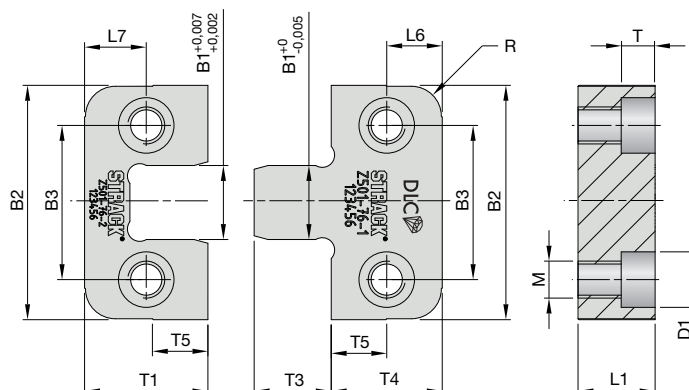

## Zentriereinheiten

## Centring elements

## Unités de centrage

**Z501-**

Mat.: ST  
~ 52HRC  
DLC

Z501-B2

B2	B1	B3	T1	T3	T4	T5	L6	L7	L1	R	D1	M	T
40	10	26	17	11	14	6	7	8,5	10	4	10	M6	5,7
46	12	30	22	12	17	7	8,5	11	12	5	11	M8	6,8
50	14	34	27	16	22	10	11	13,5	16	6	11	M8	6,8
60	18	40	36	20	27	14	13,5	18	20	8	15	M10	9
76	24	50	40	25	36	18	18	20	25	10	18	M12	11

B2	SN3500*
40	M5x12
46	M6x16
50	M6x20
60	M8x25
76	M10x30

\* nicht im Lieferumfang enthalten  
not included in the extent of delivery  
non compris dans le volume de livraison