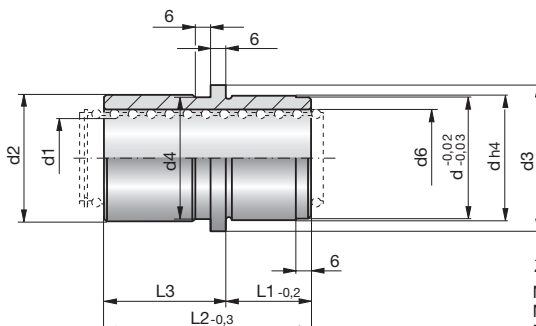

1

Wälzführungsbuchsen mit Bund

Antifriction slideway bushes with collar

Bagues de guidage à billes

Z4325 (4x)
Nicht im Lieferumfang enthalten
Not included in the extent of delivery
Non compris dans le volume de livraison

Z4416-

Mat.: ST
63±2HRC
~DIN 9831-2/ISO 9448

Z4416-d1-L2

d1	L2	d6	d	d3	d4	d5	d2	L1	L3
19/20	32	25/26	32	40	32	49	-	20	12
	50	25/26	32	40	32	49	34	20	30
	70	25/26	32	40	32	49	34	20	50
24/25	35	30/31	40	48	40	57	-	23	12
	60	30/31	40	48	40	57	42	23	37
	80	30/31	40	48	40	57	42	23	57
30/32	42	38/40	48	56	48	65	-	30	12
	75	38/40	48	56	48	65	50	30	45
	95	38/40	48	56	48	65	50	30	65
38/40	50	46/48	58	66	58	75	-	35	15
	80	46/48	58	66	58	75	60	35	45
	110	46/48	58	66	58	75	60	35	75
48/50	65	56/58	70	80	70	89	-	45	20
	90	56/58	70	80	70	89	74	45	45
	120	56/58	70	80	70	89	74	45	75
60/63	75	70/73	85	95	85	104	-	55	20
	100	70/73	85	95	85	104	89	55	45
	130	70/73	85	95	85	104	89	55	75