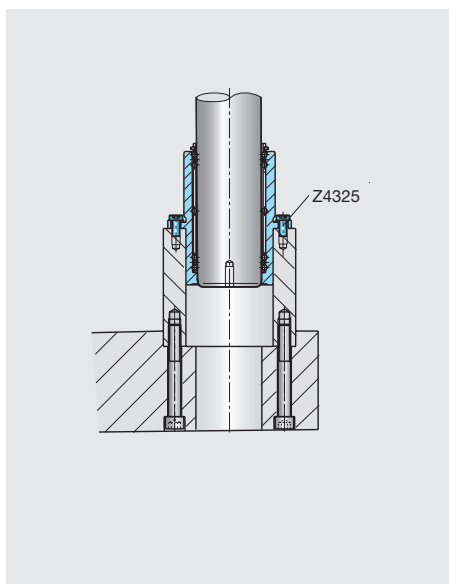

1

Wälzführungsbuchsen mit Bund

Antifriction slideway bushes with collar

Bagues de guidage à billes

Z4325 (4x)
Nicht im Lieferumfang enthalten
Not included in the extent of delivery
Non compris dans le volume de livraison

Z4416-

Mat.: ST
63±2HRC
~DIN 9831-2/ISO 9448

Z4416-d1-L2

d1	L2	d6	d	d3	d4	d5	d2	L1	L3
19/20	32	25/26	32	40	32	49	-	20	12
	50	25/26	32	40	32	49	34	20	30
	70	25/26	32	40	32	49	34	20	50
24/25	35	30/31	40	48	40	57	-	23	12
	60	30/31	40	48	40	57	42	23	37
	80	30/31	40	48	40	57	42	23	57
30/32	42	38/40	48	56	48	65	-	30	12
	75	38/40	48	56	48	65	50	30	45
	95	38/40	48	56	48	65	50	30	65
38/40	50	46/48	58	66	58	75	-	35	15
	80	46/48	58	66	58	75	60	35	45
	110	46/48	58	66	58	75	60	35	75
48/50	65	56/58	70	80	70	89	-	45	20
	90	56/58	70	80	70	89	74	45	45
	120	56/58	70	80	70	89	74	45	75
60/63	75	70/73	85	95	85	104	-	55	20
	100	70/73	85	95	85	104	89	55	45
	130	70/73	85	95	85	104	89	55	75