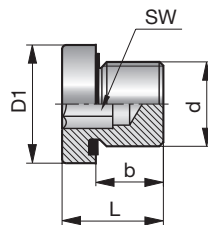

L-Anschlussstück		L-connector	Raccord en L
SN2945-		Anschluss / Connector / Raccord	
		1/8"	
SN2945-1/8"			

3

T-Anschlussstück		T-connector	Raccord en T
SN2949-		Anschluss / Connector / Raccord	
		1/8"	
SN2949-1/8"			

C-Anschlussstück		C-connector	Raccord en C
SN2950-		Anschluss / Connector / Raccord	
		1/8"	
SN2950-1/8"			

Verschlusschrauben	Screw plugs	Bouchons
--------------------	-------------	----------

SN2951-		d	D1	L	b	SW
		1/8"	14	12	8	5
		1/4"	19	17	12	6
SN2951-d						