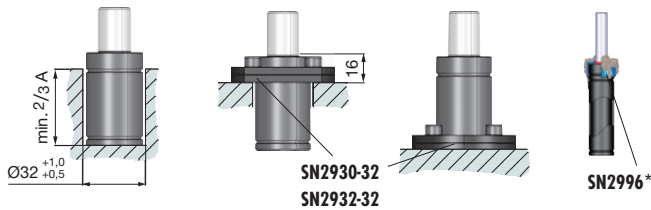

### Einbauvarianten / Installation variants / Variantes de montage

SN2808-450-		S	Type	A	L	V [l]	Fa [cm <sup>2</sup> ]	kg																														
SN2808-450-S-Type  S = Hub / Stroke / Course bar = Fülldruck / Filling pressure / Pression de remplissage	<table border="1"> <thead> <tr> <th>Type</th> <th>Farbcodes / Colour code / Code couleur</th> <th>daN</th> <th>daN</th> <th>bar</th> </tr> </thead> <tbody> <tr> <td>1</td> <td>Grün / Green / Vert</td> <td>100 (-10)</td> <td>165</td> <td>40</td> </tr> <tr> <td>2</td> <td>Blau / Blue / Bleu</td> <td>200 (-15)</td> <td>330</td> <td>80</td> </tr> <tr> <td>3</td> <td>Rot / Red / Rouge</td> <td>300 (-20)</td> <td>495</td> <td>120</td> </tr> <tr> <td>4</td> <td>Gelb / Yellow / Jaune</td> <td>450 (+20)</td> <td>725</td> <td>175</td> </tr> <tr> <td colspan="2">Andere Kräfte / Other forces / Autres forces</td> <td>60-450</td> <td>≈100-725</td> <td>25-175</td> </tr> </tbody> </table>	Type	Farbcodes / Colour code / Code couleur	daN	daN	bar	1	Grün / Green / Vert	100 (-10)	165	40	2	Blau / Blue / Bleu	200 (-15)	330	80	3	Rot / Red / Rouge	300 (-20)	495	120	4	Gelb / Yellow / Jaune	450 (+20)	725	175	Andere Kräfte / Other forces / Autres forces		60-450	≈100-725	25-175	7	1	37	44	0,005	2,54	0,16
		Type	Farbcodes / Colour code / Code couleur	daN	daN	bar																																
		1	Grün / Green / Vert	100 (-10)	165	40																																
		2	Blau / Blue / Bleu	200 (-15)	330	80																																
		3	Rot / Red / Rouge	300 (-20)	495	120																																
		4	Gelb / Yellow / Jaune	450 (+20)	725	175																																
		Andere Kräfte / Other forces / Autres forces		60-450	≈100-725	25-175																																
		10	2	40	50	0,007	2,54	0,17																														
		12	3	42	54	0,008	2,54	0,18																														
		16	4	46	62	0,011	2,54	0,19																														
19		49	68	0,013	2,54	0,20																																
25		55	80	0,017	2,54	0,22																																
32		62	94	0,021	2,54	0,24																																
38		68	106	0,025	2,54	0,26																																
50		80	130	0,033	2,54	0,30																																
63		93	156	0,041	2,54	0,36																																
80		110	190	0,052	2,54	0,41																																