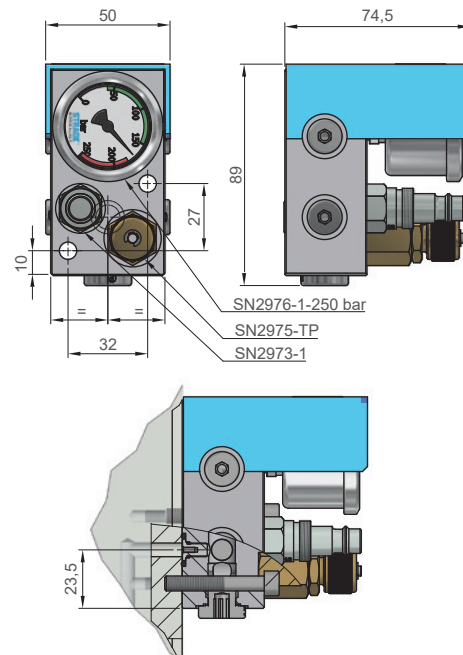

Kontrolleinheiten

Control units

Unités de contrôle

3

Type 1

Type 2 + 3

SN2960-TP-

SN2960-TP-Type

Type

bar

1

250

2

250

3

600