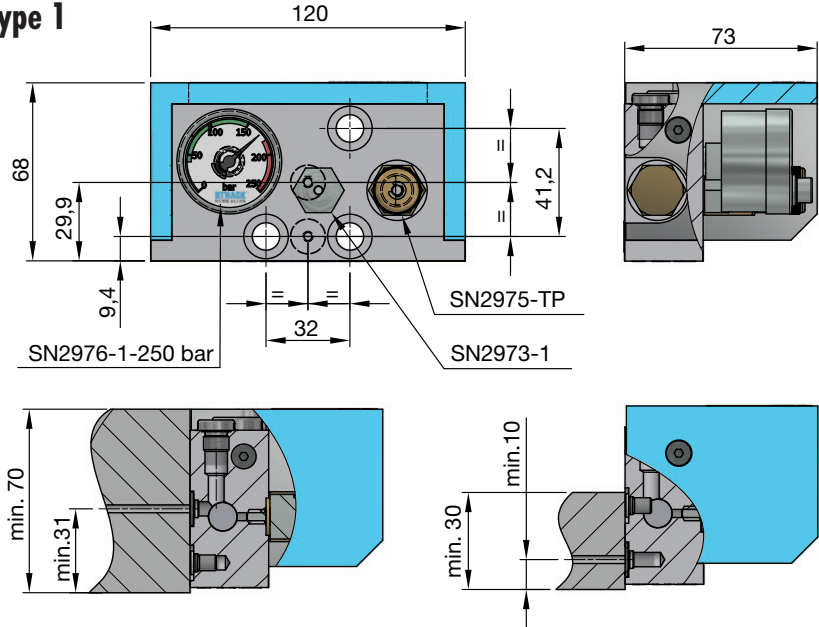

Kontrolleinheiten

Control units

Unités de contrôle

3

Type 1

Type 2 + 3

SN2960-TP-

SN2960-TP-Type

Type

bar

1

250

2

250

3

600