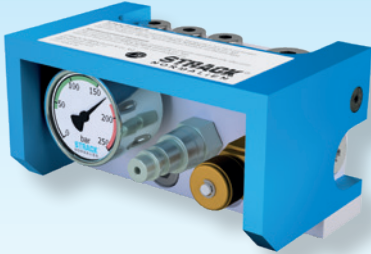

Kontrolleinheiten

Control units

Unités de contrôle

3

Type 1

Type 2 + 3

SN2960-TP-

SN2960-TP-Type

Type

bar

1

250

2

250

3

600