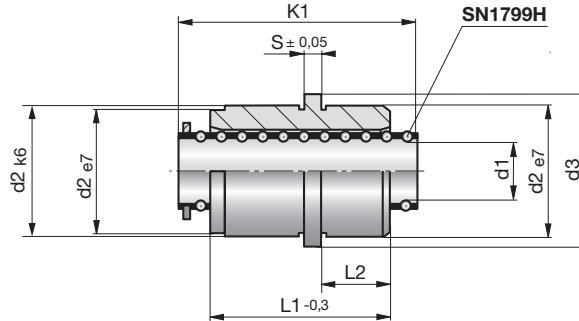

1

Kugelführungen

Ball guide bushes

Bagues de guidage aux billes

SN1776SR-

Mat.: ST
700 HV

SN1776SR-d1-K1

d1	K1	L2	L1	d2	d3	S
12	40	6	24	22	26	6
12	56	6	24	22	26	6
18	45	11	34	30	35	6
18	56	11	34	30	35	6
30	56	21	54	46	52	6
30	75	21	54	46	52	6
30	95	21	54	46	52	6