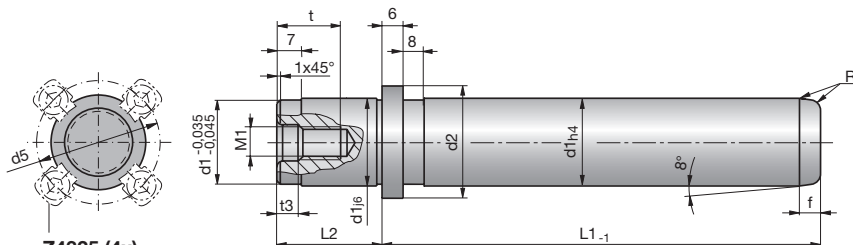

1

Führungssäulen mit Bund - light line

Guide pillars with collar - light line

Z4325 (4x)

Nicht im Lieferumfang enthalten
Not included in the extent of delivery
Non compris dans le volume de livraison

Colonnes de guidage avec épaulement - light line

SN4322-

Mat.: ST
63±2HRC
DIN 9825-4/ISO 9182-5

SN4322-d1-L1

light line

Nur mit Gleitführungsbuchsen einsetzbar
Can only be used with guide bushes
Peut seulement être utilisé avec des bagues de guidage

d1	L1	L2	d2	M1	t	f	R	d5	t3	
19/20	100	23	25	8	20	4	3	34	6	
	112	23	25	8	20	4	3	34	6	
	125	23	25	8	20	4	3	34	6	
	140	23	25	8	20	4	3	34	6	
	160	23	25	8	20	4	3	34	6	
	180	23	25	8	20	4	3	34	6	
24/25	100	30	32	8	20	6	5	41	6	
	112	30	32	8	20	6	5	41	6	
	125	30	32	8	20	6	5	41	6	
	140	30	32	8	20	6	5	41	6	
	160	30	32	8	20	6	5	41	6	
	180	30	32	8	20	6	5	41	6	
200	200	30	32	8	20	6	5	41	6	
	224	30	32	8	20	6	5	41	6	
	250	30	32	8	20	6	5	41	6	
	30/32	112	37	40	8	20	6	5	49	6
		125	37	40	8	20	6	5	49	6
		140	37	40	8	20	6	5	49	6
160		37	40	8	20	6	5	49	6	
180		37	40	8	20	6	5	49	6	
200		37	40	8	20	6	5	49	6	
224	224	37	40	8	20	6	5	49	6	
	250	37	40	8	20	6	5	49	6	
	280	37	40	8	20	6	5	49	6	
	315	37	40	8	20	6	5	49	6	
	38/40	125	37	50	8	20	6	5	59	6
		140	37	50	8	20	6	5	59	6
160		37	50	8	20	6	5	59	6	
180		37	50	8	20	6	5	59	6	