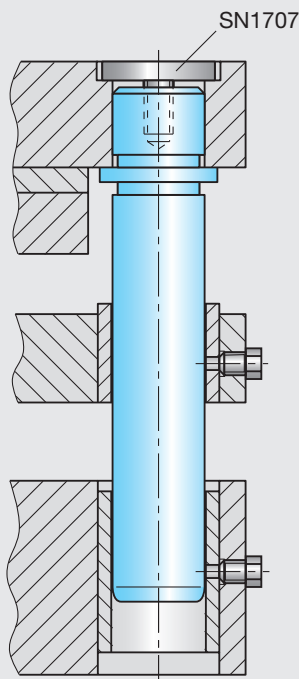

SN4322-

Mat.: ST
63±2HRC
DIN 9825-4/ISO 9182-5

SN4322-d1-L1

light line

Nur mit Gleitführungsbuchsen einsetzbar
Can only be used with guide bushes
Peut seulement être utilisé avec des bagues de guidage

d1	L1	L2	d2	M1	t	f	R	d5	t3	
19/20	100	23	25	8	20	4	3	34	6	
	112	23	25	8	20	4	3	34	6	
	125	23	25	8	20	4	3	34	6	
	140	23	25	8	20	4	3	34	6	
	160	23	25	8	20	4	3	34	6	
	180	23	25	8	20	4	3	34	6	
24/25	100	30	32	8	20	6	5	41	6	
	112	30	32	8	20	6	5	41	6	
	125	30	32	8	20	6	5	41	6	
	140	30	32	8	20	6	5	41	6	
	160	30	32	8	20	6	5	41	6	
	180	30	32	8	20	6	5	41	6	
200	200	30	32	8	20	6	5	41	6	
	224	30	32	8	20	6	5	41	6	
	250	30	32	8	20	6	5	41	6	
	30/32	112	37	40	8	20	6	5	49	6
		125	37	40	8	20	6	5	49	6
		140	37	40	8	20	6	5	49	6
160		37	40	8	20	6	5	49	6	
180		37	40	8	20	6	5	49	6	
200		37	40	8	20	6	5	49	6	
224	224	37	40	8	20	6	5	49	6	
	250	37	40	8	20	6	5	49	6	
	280	37	40	8	20	6	5	49	6	
	315	37	40	8	20	6	5	49	6	
	38/40	125	37	50	8	20	6	5	59	6
		140	37	50	8	20	6	5	59	6
160		37	50	8	20	6	5	59	6	
180		37	50	8	20	6	5	59	6	

D 3002A 07.2018

d1	L1	L2	d2	M1	t	f	R	d5	t3
38/40	200	37	50	8	20	6	5	59	6
	224	37	50	8	20	6	5	59	6
	250	37	50	8	20	6	5	59	6
	280	37	50	8	20	6	5	59	6
	315	37	50	8	20	6	5	59	6
48/50	355	37	50	8	20	6	5	59	6
	140	47	63	8	20	8	5	72	6
	160	47	63	8	20	8	5	72	6
	180	47	63	8	20	8	5	72	6
	200	47	63	8	20	8	5	72	6
	224	47	63	8	20	8	5	72	6
	250	47	63	8	20	8	5	72	6
	280	47	63	8	20	8	5	72	6
	315	47	63	8	20	8	5	72	6
	355	47	63	8	20	8	5	72	6
60/63	400	47	63	8	20	8	5	72	6
	160	47	80	8	20	8	5	89	6
	180	47	80	8	20	8	5	89	6
	200	47	80	8	20	8	5	89	6
	224	47	80	8	20	8	5	89	6
	250	47	80	8	20	8	5	89	6
	280	47	80	8	20	8	5	89	6
	315	47	80	8	20	8	5	89	6
80	355	47	80	8	20	8	5	89	6
	400	47	80	8	20	8	5	89	6
	200	60	95	12	30	8	5	104	9,5
	224	60	95	12	30	8	5	104	9,5
	250	60	95	12	30	8	5	104	9,5
	280	60	95	12	30	8	5	104	9,5
	315	60	95	12	30	8	5	104	9,5
	355	60	95	12	30	8	5	104	9,5
400	60	95	12	30	8	5	104	9,5	