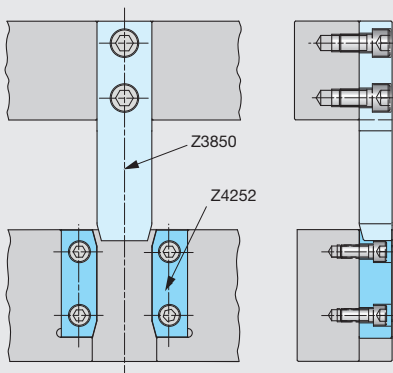

### Guide strip

### Barres de guidage

1

**Z4252-**

Mat.: ST  
DLC beschichtet/  
DLC coated/ revêtu DLC

Z4252-B1-H-L1

#### Z3850

Nicht im Lieferumfang enthalten -  
Bitte separat bestellen

Not includes in the extent of delivery -  
Please order separately

Non compris dans le volume de livraison -  
S'il vous plaît commander séparément

B1	H	L1	B2	L3	L4	D2	D1	T
14,8	15	46	7	32	5	10	5,7	5,7
14,8	22	46	7	32	5	10	5,7	5,7
32,8	30	98	16	58	15	20	13,5	13
32,8	35	98	16	58	15	20	13,5	13
40,8	45	98	20	58	15	20	13,5	13