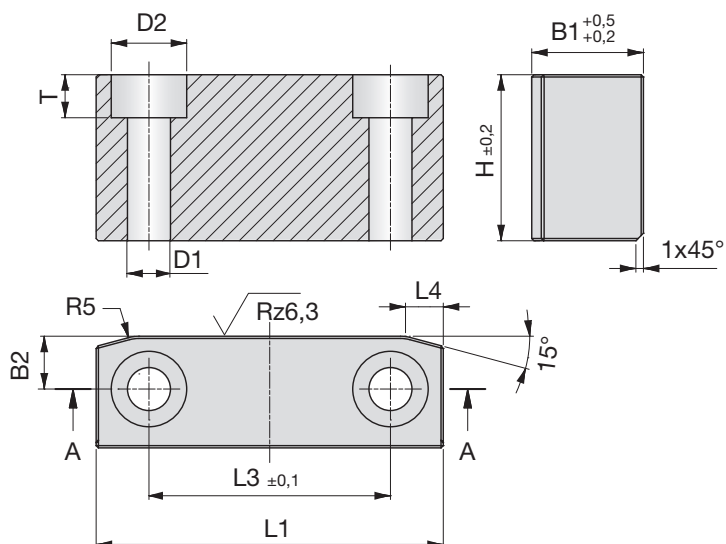

### Guide strip

### Barres de guidage

1

**Z4252-**

Mat.: ST  
DLC beschichtet/  
DLC coated/ revêtu DLC

Z4252-B1-H-L1

B1	H	L1	B2	L3	L4	D2	D1	T
14,8	15	46	7	32	5	10	5,7	5,7
14,8	22	46	7	32	5	10	5,7	5,7
32,8	30	98	16	58	15	20	13,5	13
32,8	35	98	16	58	15	20	13,5	13
40,8	45	98	20	58	15	20	13,5	13