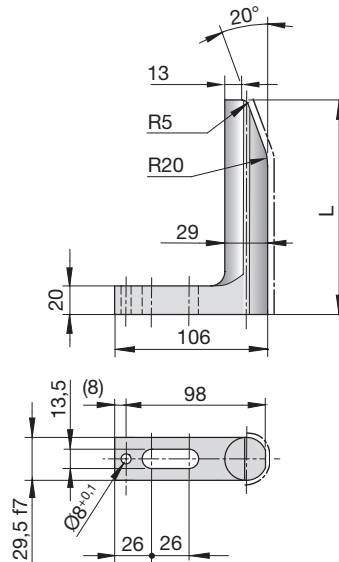

Einweiser VW-Norm 39D 807

SN4522-

Mat.: ST
54+4HRC

SN4522-Type

Gage VW-norm 39D 807

Guidage Norme de VW 39D 807

| Type | L |
|------|-----|
| 065 | 65 |
| 090 | 90 |
| 120 | 120 |
| 150 | 150 |
| 180 | 180 |
| 250 | 250 |
| 300 | 300 |
| 350 | 350 |