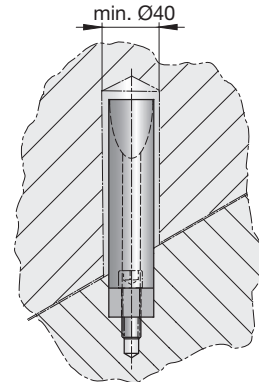

Einweiser VW-Norm 39D 807

SN4522-

Mat.: ST
54+4HRC

SN4522-Type

Gage VW-norm 39D 807

Guidage Norme de VW 39D 807

| Type | L |
|------|-----|
| 065 | 65 |
| 090 | 90 |
| 120 | 120 |
| 150 | 150 |
| 180 | 180 |
| 250 | 250 |
| 300 | 300 |
| 350 | 350 |