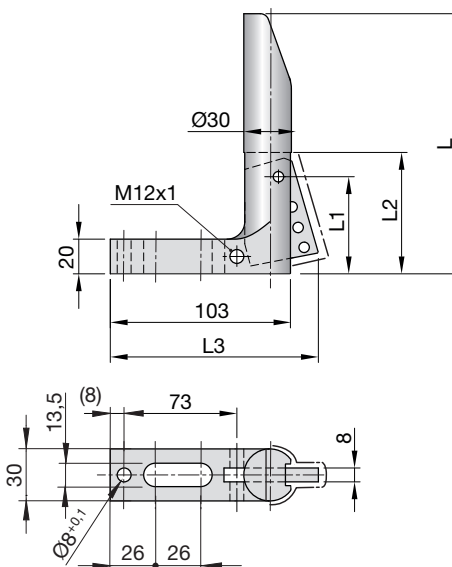

Einweiser VW-Norm 39D 639

SN4526-

Mat.: ST/50+5HRC
Mat.: ST/58+2HRC

SN4526-Type

Gage

VW-norm 39D 639

Guidage

Norme de VW 39D 639

*1 Wahlweise links oder rechts
Nährungsschalter M12x1
Schaltabstand ca. 4 mm
Nicht im Lieferumfang enthalten

Optionally left or right
Proximity switch M12x1
Switch distance about 4 mm
Not included in the scope of delivery

Au choix à gauche ou à droite
Détecteur de proximité M12x1
Distance de commutation environ 4 mm
Non compris dans la livraison

Type	L	L1	L2	L3
20	120	56	70	120
21	150	56	70	120
22	180	107	120	124
23	250	107	120	124