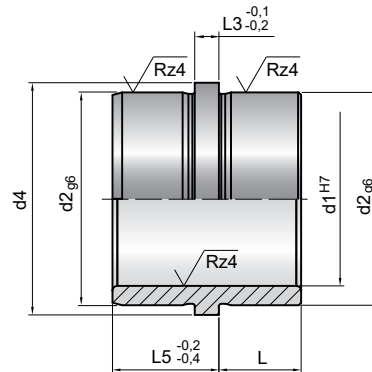

Gleitführungsbuchsen für Stützsäulen

Guide bushes for support pillars

Bagues pour guidages lisse pour piliers d'entretoisement

Z4081-

Mat.: Bronze
< 200 °C

Z4081-d1-L-L5

d1	L	L5	d2	d4	L3
24	6	20	32	36	5
	9	17	32	36	5
	12	17	32	36	5
36	6	24	44	48	5
	12	17	44	48	5
	12	22	44	48	5
	17	22	44	48	5
48	10	30	58	62	6
	17	22	58	62	6
	17	27	58	62	6