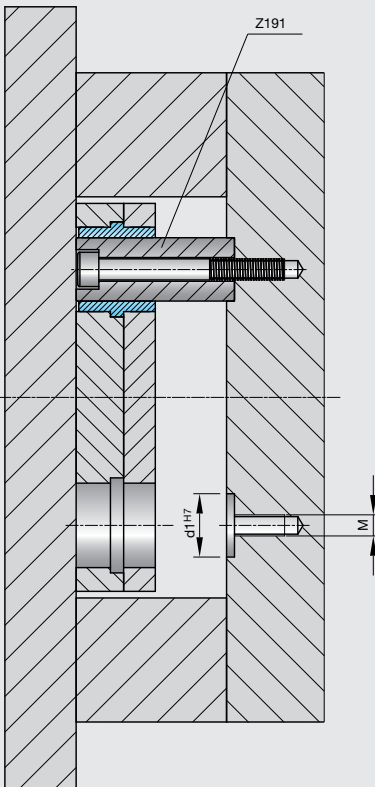

Gleitführungsbuchsen für Stützsäulen

Guide bushes for support pillars

Bagues pour guidages lisse pour piliers d'entretoisement

Z4081-

Mat.: Bronze
< 200 °C

Z4081-d1-L-L5

d1	L	L5	d2	d4	L3
24	6	20	32	36	5
	9	17	32	36	5
	12	17	32	36	5
36	6	24	44	48	5
	12	17	44	48	5
	12	22	44	48	5
	17	22	44	48	5
48	10	30	58	62	6
	17	22	58	62	6
	17	27	58	62	6