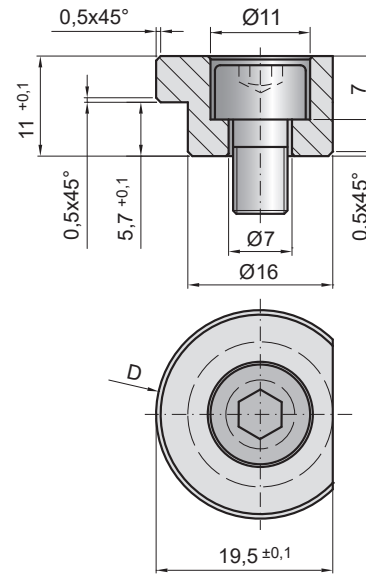

1

Halteklammer rund

Fixing devices

Brides de fixation

SN4326-

Mat.: ST

SN4326-D-M

Verwendbar für/ Usable for/ Peut servir à:

Z4411	SN4321
Z4412-SNS	SN4322
Z4416	SN4331
Z4426	

D	M
23	M6

Montage / Demontage
Assembly / Disassembly
Assemblage / Démontage