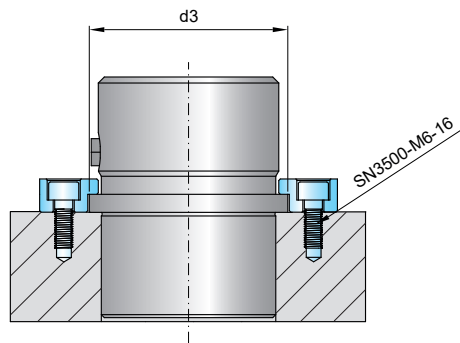

Montage / Demontage
Assembly / Disassembly
Assemblage / Démontage