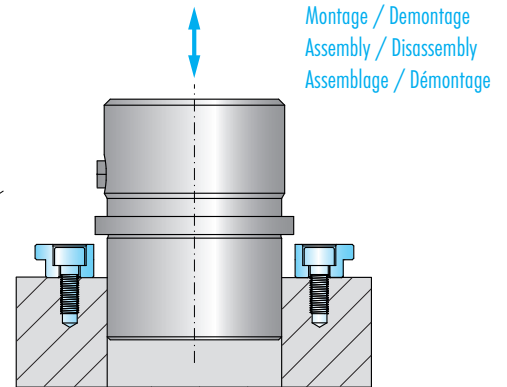

Montage / Demontage
Assembly / Disassembly
Assemblage / Démontage