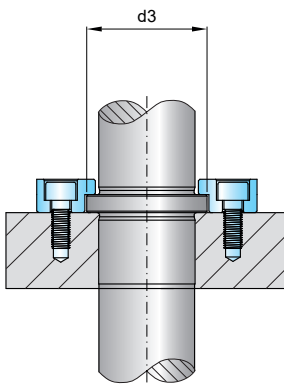

1

Halteklammer rund

Fixing devices

Brides de fixation

SN4326-

Mat.: ST

SN4326-D-M

Verwendbar für/ Usable for/ Peut servir à:

Z4411	SN4321
Z4412-SNS	SN4322
Z4416	SN4331
Z4426	

D	M
23	M6

Montage / Demontage
Assembly / Disassembly
Assemblage / Démontage