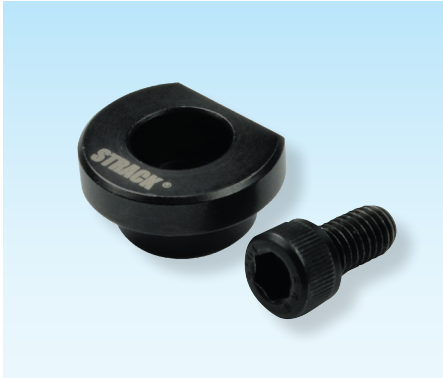

1

Halteklammer rund

Fixing devices

Brides de fixation

SN4326-

Mat.: ST

SN4326-D-M

Verwendbar für/ Usable for/ Peut servir à: