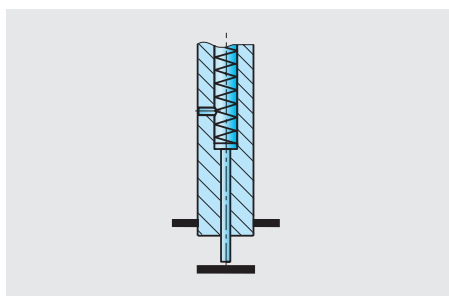

Posaunenhalstempel mit Abstreifstift

Punch with trombone collar with stripper pin

Poinçons avec collerette de trom- bone avec goupille de déflecteur

SN1841-HSS-

Mat.: HSS (1.3343)

SN1841-HSS-
d1-L1

4

d1	L1	d2	r	h	a
6,0	71 / 80 / 90 / 100	9,0	10,0	4,0	1,5
8,0		11,0	12,0	4,0	1,5
10,0		14,0	15,0	4,0	1,5
13,0		17,0	15,0	4,0	1,5
16,0		20,0	15,0	4,0	1,5
20,0		25,0	15,0	4,0	1,5

Auf Anfrage auch mit abgesetzter
Kontur lieferbar.

On request can also be delivered
with stepped contour.

Sur demande peut également être
livré avec un contour dégagé.