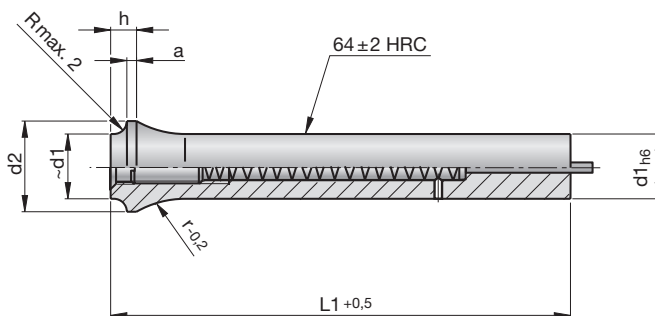

Posaunenhalstempel mit Abstreifstift

Punch with trombone collar with stripper pin

Poinçons avec collerette de trom- bone avec goupille de déflecteur

SN1841-HSS-

Mat.: HSS (1.3343)

SN1841-HSS-
d1-L1

4

d1	L1	d2	r	h	a
6,0	71 / 80 / 90 / 100	9,0	10,0	4,0	1,5
8,0		11,0	12,0	4,0	1,5
10,0		14,0	15,0	4,0	1,5
13,0		17,0	15,0	4,0	1,5
16,0		20,0	15,0	4,0	1,5
20,0		25,0	15,0	4,0	1,5

Auf Anfrage auch mit abgesetzter
Kontur lieferbar.

On request can also be delivered
with stepped contour.

Sur demande peut également être
livré avec un contour dégagé.