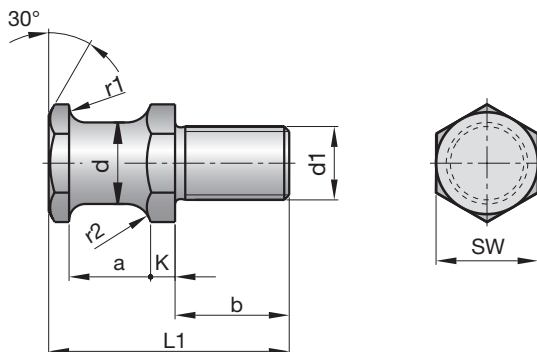

Tragschrauben

Lifting bolts

Vis de manutention

2

SN1590-

VDI 3366
Mat.: ST

SN1590-d1

d1	d	a	K	L1	b	SW	r1	r2	Z1 max. (kg)
M16	16	20	5,5	58	28	24	5	8	250
M20	20	22	6,5	68	34	30	5	8	500
M24	25	25	8	78	38	36	6	10	1000
M30	32	32	10	95	45	41	6	10	1500
M36	40	40	12	118	56	50	8	12	2500