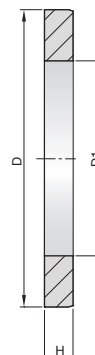

2

Zentrierflansche

Locating rings

Bagues de centrage

W85

Mat.: ST

W85-D-H

D	H	D1	D	H	D1
125	12	82	175	14	120
125	18	82	175	22	120
125	20	82	200	14	120
160	14	120	200	22	120
160	20	120	250	14	120
160	22	120	250	22	120

W86

Mat.: ST

W86-D-H

D	H	D1	D2	D	H	D1	D2
125	12	82	104	175	14	120	144
125	18	82	104	175	22	120	144
125	20	82	104	200	14	120	144
160	14	120	144	200	22	120	144
160	20	120	144	250	14	120	144
160	22	120	144	250	22	120	144