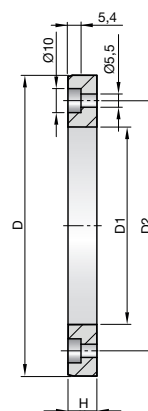

2

Zentrierflansche

Locating rings

Bagues de centrage

W85

Mat.: ST

W85-D-H

D	H	D1	D	H	D1
125	12	82	175	14	120
125	18	82	175	22	120
125	20	82	200	14	120
160	14	120	200	22	120
160	20	120	250	14	120
160	22	120	250	22	120

W86

Mat.: ST

W86-D-H

D	H	D1	D2	D	H	D1	D2
125	12	82	104	175	14	120	144
125	18	82	104	175	22	120	144
125	20	82	104	200	14	120	144
160	14	120	144	200	22	120	144
160	20	120	144	250	14	120	144
160	22	120	144	250	22	120	144