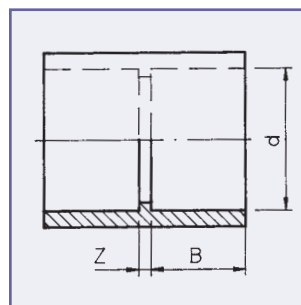

Socket

- Sok
- Muffe
- Manchon
- Manicotto
- Manguito enchufe

Art.code	d	Z	B	PN	Quantity
3.90.010	10	3	12	16	300 (6x50)
3.90.012*	12	3	12	16	300 (6x50)
3.90.016*	16	3	14	16	300 (6x50)
3.90.020*	20	3	16	16	300 (6x50)
3.90.025*	25	3	19	16	200
3.90.032*	32	3	22	16	300
3.90.040*	40	5	26	16	200
3.90.050*	50	5	31	16	200
3.90.063*	63	3	38	16	100
3.90.075	75	4	44	16	65
3.90.090	90	5	51	16	36
3.90.110	110	9	61	16	24
3.90.125	125	7	69	16	12
3.90.140	140	8	76	16	10
3.90.160	160	8	86	16	8
3.90.200	200	10	106	10	1
3.90.225	225	10	119	10	1
3.90.250	250	16	134	10	1
3.90.280	280	16	149	10	1
3.90.315	315	16	166	10	1