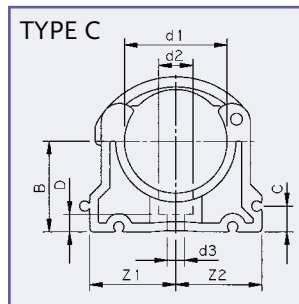

Tube clip

Buisklem
 Rohrklemme
 Clip de fixation
 Supporto per tubi
 Abrazadera para tubos

Art.code	d1	d2	d3	Z1	Z2	B	C	D	E	Type	Quantity
5.25.010	10	8.3	4.5	11	13.5	20	10	6	12	A	500 (50x10)
5.25.012	12	8.3	4.5	11	13.5	21	10	6	12	A	500 (50x10)
5.25.016	16	10.5	5.5	14	16.5	23	10	6	16	B	400 (40x10)
5.25.020	20	10.5	5.5	16.5	19	25	10	6	16	B	400 (40x10)
5.25.025	25	10.5	5.5	19	21.5	27.5	10	6	16	B	800 (80x10)
5.25.032	32	10.5	5.5	24	26.5	31	10	6	16	B	600 (60x10)
5.25.033	32	14	6.5	28.5	28.5	31	10	6.5	22	C	400 (40x10)
5.25.040	40	14	6.5	33.5	33.5	35	10	6.5	22	C	250 (25x10)
5.25.050	50	14	6.5	37	37	40	10	6.5	22	C	250 (25x10)
5.25.063	63	17	8.5	44.5	44.5	51.5	10	10	25	C	150 (15x10)
5.25.075	75	17	8.5	52	52	57.5	10	10	25	C	80 (8x10)
5.25.090	90	17	8.5	64.5	64.5	65	10	10	28	C	60 (6x10)
5.25.110	110	17	8.5	78	78	75	10	10	28	C	50 (5x10)
5.25.125	125	17	8.5	88	88	90	10	10	31.5	C	40 (4x10)
5.25.140	140	17	8.5	97	97	110	10	10	31.5	C	20 (2x10)
5.25.160	160	17	8.5	109	109	107.5	10	10	31.5	C	20 (2x10)