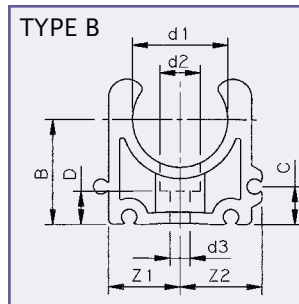

Tube clip

Buisklem
 Rohrklemme
 Clip de fixation
 Supporto per tubi
 Abrazadera para tubos

Art.code	d1	d2	d3	Z1	Z2	B	C	D	E	Type	Quantity
5.25.010	10	8.3	4.5	11	13.5	20	10	6	12	A	500 (50x10)
5.25.012	12	8.3	4.5	11	13.5	21	10	6	12	A	500 (50x10)
5.25.016	16	10.5	5.5	14	16.5	23	10	6	16	B	400 (40x10)
5.25.020	20	10.5	5.5	16.5	19	25	10	6	16	B	400 (40x10)
5.25.025	25	10.5	5.5	19	21.5	27.5	10	6	16	B	800 (80x10)
5.25.032	32	10.5	5.5	24	26.5	31	10	6	16	B	600 (60x10)
5.25.033	32	14	6.5	28.5	28.5	31	10	6.5	22	C	400 (40x10)
5.25.040	40	14	6.5	33.5	33.5	35	10	6.5	22	C	250 (25x10)
5.25.050	50	14	6.5	37	37	40	10	6.5	22	C	250 (25x10)
5.25.063	63	17	8.5	44.5	44.5	51.5	10	10	25	C	150 (15x10)
5.25.075	75	17	8.5	52	52	57.5	10	10	25	C	80 (8x10)
5.25.090	90	17	8.5	64.5	64.5	65	10	10	28	C	60 (6x10)
5.25.110	110	17	8.5	78	78	75	10	10	28	C	50 (5x10)
5.25.125	125	17	8.5	88	88	90	10	10	31.5	C	40 (4x10)
5.25.140	140	17	8.5	97	97	110	10	10	31.5	C	20 (2x10)
5.25.160	160	17	8.5	109	109	107.5	10	10	31.5	C	20 (2x10)