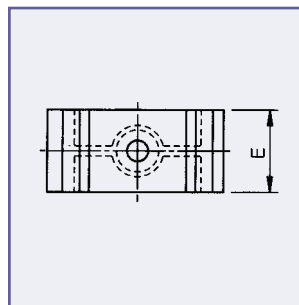

Tube clip

Buisklem
 Rohrklemme
 Clip de fixation
 Supporto per tubi
 Abrazadera para tubos

Art.code	d1	d2	d3	Z1	Z2	B	C	D	E	Type	Quantity
5.25.010	10	8.3	4.5	11	13.5	20	10	6	12	A	500 (50x10)
5.25.012	12	8.3	4.5	11	13.5	21	10	6	12	A	500 (50x10)
5.25.016	16	10.5	5.5	14	16.5	23	10	6	16	B	400 (40x10)
5.25.020	20	10.5	5.5	16.5	19	25	10	6	16	B	400 (40x10)
5.25.025	25	10.5	5.5	19	21.5	27.5	10	6	16	B	800 (80x10)
5.25.032	32	10.5	5.5	24	26.5	31	10	6	16	B	600 (60x10)
5.25.033	32	14	6.5	28.5	28.5	31	10	6.5	22	C	400 (40x10)
5.25.040	40	14	6.5	33.5	33.5	35	10	6.5	22	C	250 (25x10)
5.25.050	50	14	6.5	37	37	40	10	6.5	22	C	250 (25x10)
5.25.063	63	17	8.5	44.5	44.5	51.5	10	10	25	C	150 (15x10)
5.25.075	75	17	8.5	52	52	57.5	10	10	25	C	80 (8x10)
5.25.090	90	17	8.5	64.5	64.5	65	10	10	28	C	60 (6x10)
5.25.110	110	17	8.5	78	78	75	10	10	28	C	50 (5x10)
5.25.125	125	17	8.5	88	88	90	10	10	31.5	C	40 (4x10)
5.25.140	140	17	8.5	97	97	110	10	10	31.5	C	20 (2x10)
5.25.160	160	17	8.5	109	109	107.5	10	10	31.5	C	20 (2x10)