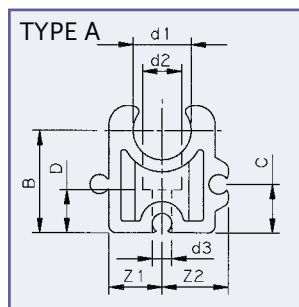

Tube clip

Buisklem
 Rohrklemme
 Clip de fixation
 Supporto per tubi
 Abrazadera para tubos

Art.code	d1	d2	d3	Z1	Z2	B	C	D	E	Type	Quantity
5.25.010	10	8.3	4.5	11	13.5	20	10	6	12	A	500 (50x10)
5.25.012	12	8.3	4.5	11	13.5	21	10	6	12	A	500 (50x10)
5.25.016	16	10.5	5.5	14	16.5	23	10	6	16	B	400 (40x10)
5.25.020	20	10.5	5.5	16.5	19	25	10	6	16	B	400 (40x10)
5.25.025	25	10.5	5.5	19	21.5	27.5	10	6	16	B	800 (80x10)
5.25.032	32	10.5	5.5	24	26.5	31	10	6	16	B	600 (60x10)
5.25.033	32	14	6.5	28.5	28.5	31	10	6.5	22	C	400 (40x10)
5.25.040	40	14	6.5	33.5	33.5	35	10	6.5	22	C	250 (25x10)
5.25.050	50	14	6.5	37	37	40	10	6.5	22	C	250 (25x10)
5.25.063	63	17	8.5	44.5	44.5	51.5	10	10	25	C	150 (15x10)
5.25.075	75	17	8.5	52	52	57.5	10	10	25	C	80 (8x10)
5.25.090	90	17	8.5	64.5	64.5	65	10	10	28	C	60 (6x10)
5.25.110	110	17	8.5	78	78	75	10	10	28	C	50 (5x10)
5.25.125	125	17	8.5	88	88	90	10	10	31.5	C	40 (4x10)
5.25.140	140	17	8.5	97	97	110	10	10	31.5	C	20 (2x10)
5.25.160	160	17	8.5	109	109	107.5	10	10	31.5	C	20 (2x10)