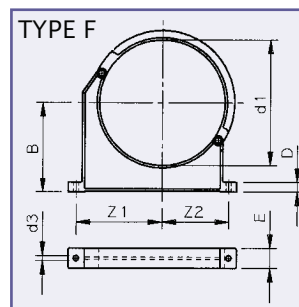

Tube clamp

Buisbeugel
Rohrklemme
Clip de fixation
Supporto per tubi
Abrazadera para tubos

Art.code	d1	d3	Z1	Z2	B	D	E	Type	Quantity
5.26.090	90	9	89	71	105	15	33	F	60
5.26.110	110	9	94	79.5	115	15	33	F	40
5.26.125	125	11	115.5	91	130	20	35	F	40
5.26.140	140	11	120.5	97.5	130	20	35	F	40
5.26.160	160	11	130.5	106.5	147.5	20	35	F	20
5.26.180	180	11	142.5	115	162.5	20	35	F	10
5.26.200	200	13	151.5	119.5	175	25	40	F	10
5.26.225	225	13	164.5	131.5	175	25	40	F	10
5.26.250	250	13	182.5	142.5	200	25	40	F	10
5.26.280	280	13	197.5	155.5	200	25	40	F	10
5.26.315	315	13	218.5	171.5	225	25	40	F	10
5.26.355	355	17	276	210	257	30	50	F	10
5.26.400	400	17	301	230	288	30	50	F	10

Advised installation distances for VDL tube clips and tube clamps can be found on www.vdl-fittings.com
 Advies montage afstanden voor VDL buisklemmen en buisbeugels zijn te vinden op www.vdl-fittings.com
 Empfohlene Montageabstände für VDL Rohrklemmen und Rohrbügel finden Sie auf www.vdl-fittings.com
 Vous trouvez l'avis montage-distances pour les VDL clips de fixation à www.vdl-fittings.com
 Lei trovare consiglio per distanza di montaggio per VDL supporto per tubi a www.vdl-fittings.com
 Usted encuentre consulta distancia de montaje para VDL abrazadera para tubos en www.vdl-fittings.com