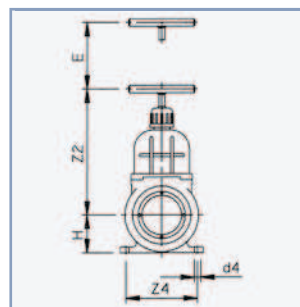

Slide valve

Schuifafsluiter
Absperrschieber
Vanne à guillotine
Valvula ghigliottina
Valvula de guillotina

Art.code	d1	d2	d4	Z1	Z2	Z4	B	C	E	H	Quantity
6.81.050	1 1/2	42	7	29	139	76	31	91	52	40	25
6.81.063	2	54	9	38	164	98	38	114	65	51.5	12
6.80.075	2 1/2	64	9	39	187	112	44	127	73	57.5	8
6.81.090	3	76	9	45	218	134	51	147	91	71	6
6.81.110	4	95	9	54	250	158	61	176	108	81	4

Slide valve

Schuifafsluiter
Absperrschieber
Vanne à guillotine
Valvula ghigliottina
Valvula de guillotina

Female solvent weld
Inwendige lijmverbinding
Klebmunne
À coller femelle
Femmina per incollaggio
Encolor hembra