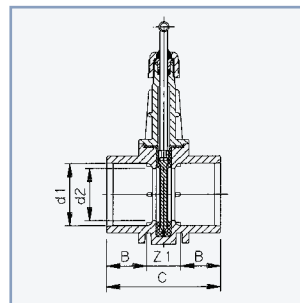

Slide valve

Schuifafsluiter
Absperrschieber
Vanne à guillotine
Valvula ghigliottina
Valvula de guillotina

Art.code	d1	d2	d4	Z1	Z2	Z4	B	C	E	H	Quantity
6.81.050	1 1/2	42	7	29	139	76	31	91	52	40	25
6.81.063	2	54	9	38	164	98	38	114	65	51.5	12
6.80.075	2 1/2	64	9	39	187	112	44	127	73	57.5	8
6.81.090	3	76	9	45	218	134	51	147	91	71	6
6.81.110	4	95	9	54	250	158	61	176	108	81	4

Slide valve

Schuifafsluiter
Absperrschieber
Vanne à guillotine
Valvula ghigliottina
Valvula de guillotina

Female solvent weld
Inwendige lijmverbinding
Klebmunne
À coller femelle
Femmina per incollaggio
Encolor hembra