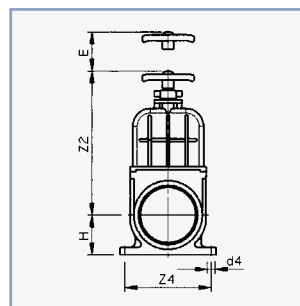

Slide valve

Schuifafsluiter
Absperrschieber
Vanne à guillotine
Valvula ghigliottina
Valvula de guillotina

Art.code	d1	d2	d4	Z1	Z2	Z4	B	C	E	H	Quantity
6.81.050	1 1/2	42	7	29	139	76	31	91	52	40	25
6.81.063	2	54	9	38	164	98	38	114	65	51.5	12
6.80.075	2 1/2	64	9	39	187	112	44	127	73	57.5	8
6.81.090	3	76	9	45	218	134	51	147	91	71	6
6.81.110	4	95	9	54	250	158	61	176	108	81	4

Slide valve

Schuifafsluiter
Absperrschieber
Vanne à guillotine
Valvula ghigliottina
Valvula de guillotina

Female solvent weld
Inwendige lijmverbinding
Klebmunne
À coller femelle
Femmina per incollaggio
Encolor hembra