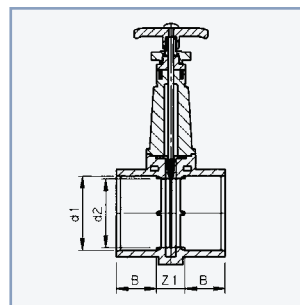

Slide valve

Schuifafsluiter
Absperrschieber
Vanne à guillotine
Valvula ghigliottina
Valvula de guillotina

Art.code	d1	d2	d4	Z1	Z2	Z4	B	C	E	H	Quantity
6.81.050	1 1/2	42	7	29	139	76	31	91	52	40	25
6.81.063	2	54	9	38	164	98	38	114	65	51.5	12
6.80.075	2 1/2	64	9	39	187	112	44	127	73	57.5	8
6.81.090	3	76	9	45	218	134	51	147	91	71	6
6.81.110	4	95	9	54	250	158	61	176	108	81	4

Slide valve

Schuifafsluiter
Absperrschieber
Vanne à guillotine
Valvula ghigliottina
Valvula de guillotina

Female solvent weld
Inwendige lijmverbinding
Klebmunne
À coller femelle
Femmina per incollaggio
Encolor hembra