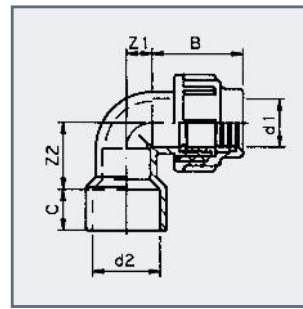

PE elbow

PE knie
PE Winkel
Coude PE
PE curva
Codo en PE

Art.code	d1	d2	Z1	Z2	B	C	PN	Quantity
7.21.015	16	25	15	37	42	19	10	200
7.21.016	16	32	12	34	42	22	10	200
7.21.019	20	25	15	37	47	19	10	200
7.21.020	20	32	12	34	47	22	10	200
7.21.024	25	25	15	37	51	19	10	150
7.21.025	25	32	14	34	51	22	10	200

PVC/PE coupling

PVC/PE koppeling
PVC/PE Kupplung
Union PVC/PE
PVC/PE bocchettone
Enlace en PVC/PE

Art.code	d1	d2	d3	Z	B	C	PN	Quantity
7.31.016	16	25	32	6	42	22	10	200
7.31.020	20	25	32	8	47	22	10	200
7.31.025	25	25	32	11	51	22	10	200
7.31.032	32	32	40	14	57	26	10	150
7.31.040	40	40	50	15	61	31	10	100