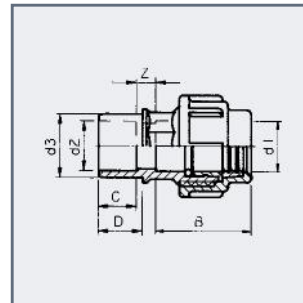

PE elbow

PE knie
PE Winkel
Coude PE
PE curva
Codo en PE

Art.code	d1	d2	Z1	Z2	B	C	PN	Quantity
7.21.015	16	25	15	37	42	19	10	200
7.21.016	16	32	12	34	42	22	10	200
7.21.019	20	25	15	37	47	19	10	200
7.21.020	20	32	12	34	47	22	10	200
7.21.024	25	25	15	37	51	19	10	150
7.21.025	25	32	14	34	51	22	10	200

PVC/PE coupling

PVC/PE koppeling
PVC/PE Kupplung
Union PVC/PE
PVC/PE bocchettone
Enlace en PVC/PE

Art.code	d1	d2	d3	Z	B	C	PN	Quantity
7.31.016	16	25	32	6	42	22	10	200
7.31.020	20	25	32	8	47	22	10	200
7.31.025	25	25	32	11	51	22	10	200
7.31.032	32	32	40	14	57	26	10	150
7.31.040	40	40	50	15	61	31	10	100