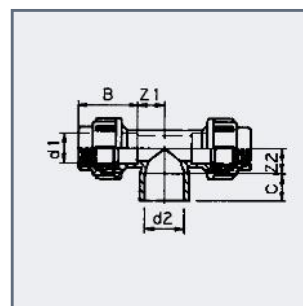

PVC/PE Tee

PVC/PE T-stuk
PVC/PE T-Stück
Te PVC/PE
PVC/PE ti
Te en PVC/PE

Art.code	d1	d2	Z1	Z2	B	C	PN	Quantity
7.11.016	16	32	20	20	42	22	10	125
7.11.020	20	32	22	20	47	22	10	150
7.11.025	25	32	22	20	51	22	10	120