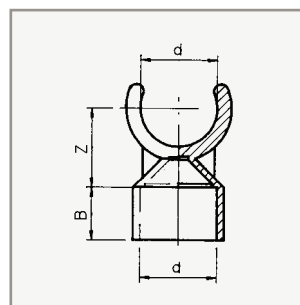

Tube-support

Regenleidingsteun
Rohrklemme
Support
Femna tubo
Soporte para tubo

Art.code	d	B	Z	Quantity
1.99.032	32	22	32	500

Connection for irrigation hose

Gietarmpijpe
Berieselungsschlauchanschluss
Raccord gaine d'arrosage
Raccordo per tubo inaffiante
Boquilla para manguera

Art.code	d1	D	Z	B	C	Quantity
1.98.032	32	27	37	45	120	250
1.98.040	40	34	37	45	120	175
1.98.050	50	45	32	45	120	100
1.98.063	63	58	32	64	135	50
1.98.432	ring/ring/ring/joint/anello/anillo for 1.98.032					250
1.98.440	ring/ring/ring/joint/anello/anillo for 1.98.040					175
1.98.450	ring/ring/ring/joint/anello/anillo for 1.98.050					100
1.98.463	ring/ring/ring/joint/anello/anillo for 1.98.063					50

Art.code	D	d	S	Quantity
1.97.001	27	0	4	500
1.97.002	27	10	4	500
1.97.003	27	10.5	4	500
1.97.004	27	11	4	500
1.97.005	27	11.5	4	500
1.97.006	27	12	4	500
1.97.007	27	12.5	4	500
1.97.008	27	13	4	500
1.97.009	27	13.5	4	500
1.97.010	27	14	4	500
1.97.011	27	14.5	4	500
1.97.012	27	15	4	500
1.97.013	27	15.5	4	500
1.97.014	27	16	4	500
1.97.015	27	16.5	4	500