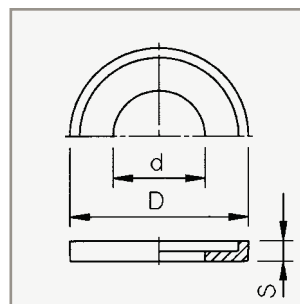

Tube-support

Regenleidingsteun
Rohrklemme
Support
Femna tubo
Soporte para tubo

Art.code	d	B	Z	Quantity
1.99.032	32	22	32	500

Connection for irrigation hose

Gietarmpijpe
Berieselungsschlauchanschluss
Raccord gaine d'arrosage
Raccordo per tubo inaffiante
Boquilla para manguera

Art.code	d1	D	Z	B	C	Quantity
1.98.032	32	27	37	45	120	250
1.98.040	40	34	37	45	120	175
1.98.050	50	45	32	45	120	100
1.98.063	63	58	32	64	135	50
1.98.432	ring/ring/ring/joint/anello/anillo for 1.98.032					250
1.98.440	ring/ring/ring/joint/anello/anillo for 1.98.040					175
1.98.450	ring/ring/ring/joint/anello/anillo for 1.98.050					100
1.98.463	ring/ring/ring/joint/anello/anillo for 1.98.063					50

Throttle plate

for irrigation hose connection 1.98

Smoorplaatje voor gietdarmpijpe 1.98
Drosseln Platte für berieselungsschlauchanschluss 1.98
Lamelle d'étouffage pour raccord gaine d'arrosage 1.98
Lamina di asfissiare per raccordo per tubo inaffiante 1.98
Lamina de ahogar para boquilla para manguera 1.98

Art.code	D	d	S	Quantity
1.97.001	27	0	4	500
1.97.002	27	10	4	500
1.97.003	27	10.5	4	500
1.97.004	27	11	4	500
1.97.005	27	11.5	4	500
1.97.006	27	12	4	500
1.97.007	27	12.5	4	500
1.97.008	27	13	4	500
1.97.009	27	13.5	4	500
1.97.010	27	14	4	500
1.97.011	27	14.5	4	500
1.97.012	27	15	4	500
1.97.013	27	15.5	4	500
1.97.014	27	16	4	500
1.97.015	27	16.5	4	500