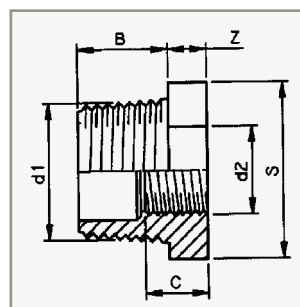

Tube-support

Regenleidingsteun
Rohrklemme
Support
Femna tubo
Soporte para tubo

Art.code	d	B	Z	Quantity
1.99.032	32	22	32	500

Connection for irrigation hose

Gietarmpijpe
Berieselungsschlauchanschluss
Raccord gaine d'arrosage
Raccordo per tubo inaffiante
Boquilla para manguera

Art.code	d1	D	Z	B	C	Quantity
1.98.032	32	27	37	45	120	250
1.98.040	40	34	37	45	120	175
1.98.050	50	45	32	45	120	100
1.98.063	63	58	32	64	135	50
1.98.432	ring/ring/ring/joint/anello/anillo for 1.98.032					250
1.98.440	ring/ring/ring/joint/anello/anillo for 1.98.040					175
1.98.450	ring/ring/ring/joint/anello/anillo for 1.98.050					100
1.98.463	ring/ring/ring/joint/anello/anillo for 1.98.063					50

Throttle plate

for irrigation hose connection 1.98

Smoorplaatje voor gietdarmpijpe 1.98
Drosseln Platte für berieselungsschlauchanschluss 1.98
Lamelle d'étouffage pour raccord gaine d'arrosage 1.98
Lamina di asfissiare per raccordo per tubo inaffiante 1.98
Lamina de ahogar para boquilla para manguera 1.98

Art.code	D	d	S	Quantity
1.97.001	27	0	4	500
1.97.002	27	10	4	500
1.97.003	27	10.5	4	500
1.97.004	27	11	4	500
1.97.005	27	11.5	4	500
1.97.006	27	12	4	500
1.97.007	27	12.5	4	500
1.97.008	27	13	4	500
1.97.009	27	13.5	4	500
1.97.010	27	14	4	500
1.97.011	27	14.5	4	500
1.97.012	27	15	4	500
1.97.013	27	15.5	4	500
1.97.014	27	16	4	500
1.97.015	27	16.5	4	500