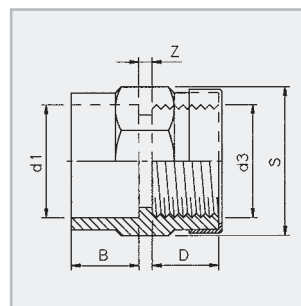

Socket

Sok
Muffe
Manchon
Manicotto
Manguito enchufe

Art.code	d	Z	B	PN	Quantity
7011602001	20	3	16	16	10
7011602501	25	3	19	16	10
7011603201	32	3	22	16	10
7011604001	40	4	26	16	10
7011605001	50	5	31	16	10
7011606301	63	4	38	16	5
7011607501	75	4	44	16	1
7011609001	90	5	51	16	1
7011611001	110	8	61	16	1

Adaptor socket

Draadsok
Schraubmuffe
Manchon taraudé
Manicotto
Manguito transición

Art.code	d1	d3	Z	B	D	S	PN	Quantity
7014102001	20	1/2" (F)	2	16	15	32	16	10
7014102501	25	3/4" (F)	4	19	16	36	16	10
7014103201	32	1" (F)	3	22	22	46	16	10
7014104001	40	1 1/4" (F)	3	26	23	55	16	10
7014105001	50	1 1/2" (F)	2	31	25	66	16	10
7014106301	63	2" (F)	4	38	28	80	16	5