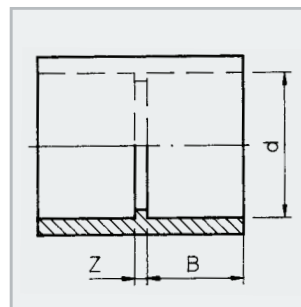

Socket

Sok
Muffe
Manchon
Manicotto
Manguito enchufe

Art.code	d	Z	B	PN	Quantity
7011602001	20	3	16	16	10
7011602501	25	3	19	16	10
7011603201	32	3	22	16	10
7011604001	40	4	26	16	10
7011605001	50	5	31	16	10
7011606301	63	4	38	16	5
7011607501	75	4	44	16	1
7011609001	90	5	51	16	1
7011611001	110	8	61	16	1

Adaptor socket

Draadsok
Schraubmuffe
Manchon taraudé
Manicotto
Manguito transición

Art.code	d1	d3	Z	B	D	S	PN	Quantity
7014102001	20	1/2" (F)	2	16	15	32	16	10
7014102501	25	3/4" (F)	4	19	16	36	16	10
7014103201	32	1" (F)	3	22	22	46	16	10
7014104001	40	1 1/4" (F)	3	26	23	55	16	10
7014105001	50	1 1/2" (F)	2	31	25	66	16	10
7014106301	63	2" (F)	4	38	28	80	16	5