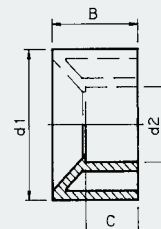

Reducing bush

Lijmring

Reduziermuffe

Réduction courte

Bussole di riduzione

Casquillo reducción

TYPE A

PVC-C

TYPE B

PVC-C

Art.code	d1	d2	B	C	Type	PN	Quantity
7016702511	25	20	19	16	A	16	10
7016703221	32	20	22	16	B	16	10
7016703211	32	25	22	19	A	16	10
7016704021	40	25	26	19	B	16	10
7016704011	40	32	26	22	A	16	10
7016705021	50	32	31	22	B	16	10
7016705011	50	40	31	26	A	16	10
7016706331	63	32	38	22	B	16	5
7016706321	63	40	38	26	B	16	5
7016706311	63	50	38	31	A	16	5
7016707521	75	50	44	31	B	16	1
7016707511	75	63	44	38	A	16	1
7016709031	90	50	51	31	B	16	1
7016709021	90	63	51	38	B	16	1
7016709011	90	75	51	44	A	16	1
7016711031	110	63	61	38	B	16	1
7016711011	110	90	61	51	A	16	1