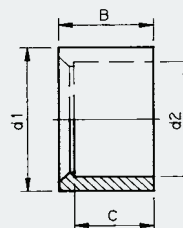

TYPE A

PVC-C