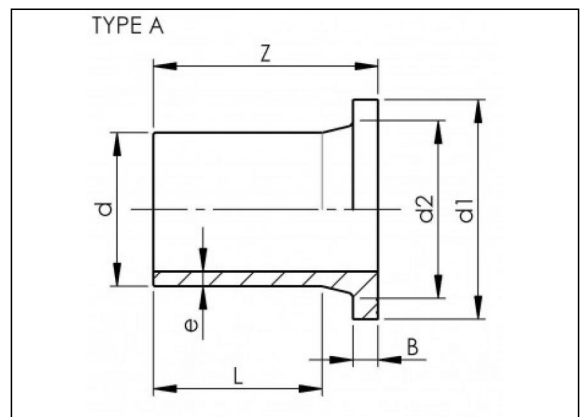

5119 Flange adaptor butterfly valve SDR17

Product information

Material

- PE100

Manufacture

- Injection moulded

Available items

ART.CODE	d	d1	d2	d3	B	L	Z	e	Type	Verp	Dia	DN
5119707501	75	122	88		16	89	127	4.5	A	5	75	65
5119709001	90	138	103		17	102	142	5.4	A	10	90	80
5119711001	110	158	122		18	121	162	6.6	A	18	110	100
5119712501	125	158	129		25	123	172	7.4	A	12	110	100
5119714001	140	188	152		25	131	183	8.3	A	8	140	125
5119718001	180	212	184		30	142	201	10.7	A	4	160	150
5119722501	225	268	235		32	141	207	13.4	A	1	225	200

ART.CODE	d	d1	d2	d3	B	L	Z	e	Type	Verp	Dia	DN
5119816001	160	212	175	151	25	144	200	9.5	B	4	160	150
5119820001	200	268	232	203	32	137	204	11.9	B	1	225	200

Van de Lande BV

Lissenveld 1 \ 4941 VK Raamsdonksveer \ The Netherlands \ t +31 (0)162 51 60 00 \ f +31 (0)162 52 14 17 \ sales@vandelande.com
Traderegister Tilburg: 18070844 \ IBAN: NL13 RABO 0143 0035 26 \ BIC: RABONL2U \ VAT: NL 8123.91.755.B01