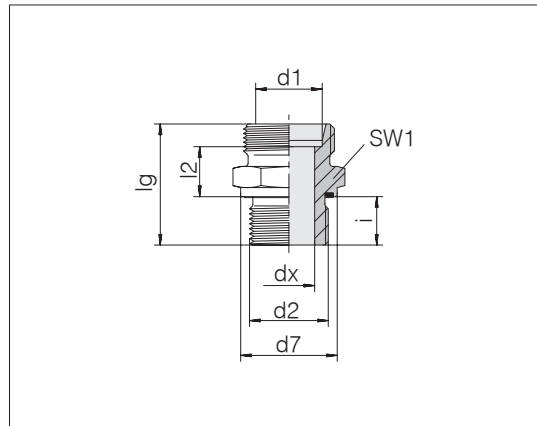

## 端直通接头

固定螺纹：公制细螺纹，圆柱形  
管接头：ISO 9974-2 标准 E 型  
密封方式：PEFLEX 密封圈  
密封材料：标准丁腈橡胶

管件连接件：24°符合 ISO 8434-1 标准

3

系列管外径 d1	d2	压力	d7	dx	lg	l2	SW1	i	Nm -10 %	kg/100 大约	订货号	名称
S 6	M 12 x 1.5	PN 800	16.9	4	32	13	17	12	50	2.9	0784492000	24-SDS-S6-M12E <sup>1)</sup>
S 8	M 12 x 1.5	PN 800	16.9	4	34	15	17	12	50	3.8	1785602000	24-SDS-S8-M12E
S 8	M 14 x 1.5	PN 800	18.9	5	34	15	19	12	60	4.1	0784502000	24-SDS-S8-M14E <sup>1)</sup>
S 8	M 18 x 1.5	PN 630	23.9	5	36.5	17.5	24	12	90	6.5	1785432000	24-SDS-S8-M18E
S 8	M 22 x 1.5	PN 630	26.9	5	41	20	27	14	130	10.4	1785342000	24-SDS-S8-M22E
S 10	M 12 x 1.5	PN 800	16.9	4	34.5	15	19	12	50	4.5	1796512000	24-SDS-S10-M12E
S 10	M 16 x 1.5	PN 800	21.9	7	34.5	15	22	12	80	5.3	0784512000	24-SDS-S10-M16E <sup>1)</sup>
S 10	M 18 x 1.5	PN 630	23.9	7	36.5	17	24	12	90	7.6	1785672000	24-SDS-S10-M18E
S 12	M 12 x 1.5	PN 630	16.9	4	36	16.5	22	12	50	5.2	1785592000	24-SDS-S12-M12E
S 12	M 14 x 1.5	PN 630	18.9	5	36	16.5	22	12	60	6.2	1796332000	24-SDS-S12-M14E
S 12	M 16 x 1.5	PN 630	21.9	7	36	16.5	22	12	80	6.9	1785172000	24-SDS-S12-M16E
S 12	M 18 x 1.5	PN 630	23.9	8	36.5	17	24	12	90	7.1	0784522000	24-SDS-S12-M18E <sup>1)</sup>
S 12	M 20 x 1.5	PN 630	25.9	8	39	17.5	27	14	130	10.0	1795192000	24-SDS-S12-M20E
S 12	M 22 x 1.5	PN 630	26.9	8	39	17.5	27	14	130	10.2	1784832000	24-SDS-S12-M22E
S 14	M 18 x 1.5	PN 630	23.9	8	39	19	24	12	90	7.7	1784672000	24-SDS-S14-M18E
S 14	M 20 x 1.5	PN 630	25.9	10	41	19	27	14	130	9.4	0784532000	24-SDS-S14-M20E <sup>1)</sup>
S 16	M 16 x 1.5	PN 630	21.9	7	39	18.5	27	12	50	8.4	1785372000	24-SDS-S16-M16E
S 16	M 18 x 1.5	PN 630	23.9	10	38.5	18	27	12	90	8.1	784062000	24-SDS-S16-M18E-ID10
S 16	M 22 x 1.5	PN 630	26.9	12	41	18.5	27	14	130	9.6	0784542000	24-SDS-S16-M22E <sup>1)</sup>
S 16	M 27 x 2	PN 420	31.9	12	45	20.5	32	16	200	15.7	1784682000	24-SDS-S16-M27E
S 20	M 22 x 1.5	PN 420	26.9	12	45	20.5	32	14	130	13.9	0784022000	24-SDS-S20-M22E
S 20	M 26 x 1.5	PN 420	31.9	16	47	20.5	32	16	190	16.3	1785782000	24-SDS-S20-M26E
S 20	M 27 x 2	PN 420	31.9	16	47	20.5	32	16	200	15.1	0784552000	24-SDS-S20-M27E <sup>1)</sup>
S 25	M 26 x 1.5	PN 420	31.9	16	51	23	41	16	50	25.0	1798432000	24-SDS-S25-M26E
S 25	M 27 x 2	PN 420	31.9	16	51	23	41	16	200	23.7	1784792000	24-SDS-S25-M27E
S 25	M 33 x 2	PN 420	39.9	20	53	23	41	18	250	26.5	0784562000	24-SDS-S25-M33E <sup>1)</sup>
S 30	M 33 x 2	PN 420	39.9	20	55	23.5	46	18	250	34.9	1796342000	24-SDS-S30-M33E
S 30	M 42 x 2	PN 420	49.9	25	57	23.5	50	20	500	41.7	0784572000	24-SDS-S30-M42E <sup>1)</sup>
S 38	M 48 x 2	PN 420	54.9	32	64	26	55	22	600	56.4	0784582000	24-SDS-S38-M48E <sup>1)</sup>