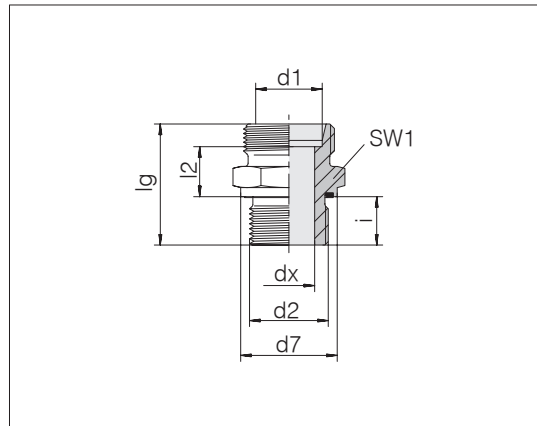

## 端直通接头

固定螺纹: BSPP 惠氏管螺纹, 圆柱形  
管接头: ISO 1179-2 标准 E 型  
密封方式: PEFLEX 密封圈  
密封材料: 标准丁腈橡胶

管件连接件: 24°符合 ISO 8434-1 标准

3

| 系列管外径<br>d1 | d2        | 压力     | d7   | dx | lg   | l2   | SW1 | i  | Nm<br>-10 % | kg/100<br>大约 | 订货号        | 名称                              |
|-------------|-----------|--------|------|----|------|------|-----|----|-------------|--------------|------------|---------------------------------|
| L 28        | G 3/4 A   | PN 250 | 31.9 | 18 | 41   | 17.5 | 41  | 16 | 180         | 14.6         | 1784122000 | 24-SDS-L28-G3/4E                |
| L 28        | G 1 A     | PN 250 | 39.9 | 23 | 43   | 17.5 | 41  | 18 | 230         | 16.5         | 0784262000 | 24-SDS-L28-G1E <sup>1)</sup>    |
| L 28        | G 1 1/4 A | PN 250 | 49.9 | 23 | 46   | 18.5 | 50  | 20 | 330         | 25.2         | 1784902000 | 24-SDS-L28-G11/4E               |
| L 35        | G 1 A     | PN 250 | 39.9 | 23 | 46   | 17.5 | 46  | 18 | 230         | 23.8         | 1784362000 | 24-SDS-L35-G1E                  |
| L 35        | G 1 1/4 A | PN 250 | 49.9 | 30 | 48   | 17.5 | 50  | 20 | 330         | 27.1         | 0784272000 | 24-SDS-L35-G11/4E <sup>1)</sup> |
| L 35        | G 1 1/2 A | PN 250 | 54.9 | 30 | 52   | 19.5 | 55  | 22 | 500         | 37.4         | 1785612000 | 24-SDS-L35-G11/2E               |
| L 42        | G 1 1/4 A | PN 250 | 49.9 | 30 | 50   | 19   | 55  | 20 | 330         | 33.6         | 1785652000 | 24-SDS-L42-G11/4E               |
| L 42        | G 1 1/2 A | PN 250 | 54.9 | 36 | 52   | 19   | 55  | 22 | 500         | 34.3         | 0784282000 | 24-SDS-L42-G11/2E <sup>1)</sup> |
| S 6         | G 1/4 A   | PN 800 | 18.9 | 4  | 32   | 13   | 19  | 12 | 60          | 3.5          | 0784292000 | 24-SDS-S6-G1/4E <sup>1)</sup>   |
| S 6         | G 3/8 A   | PN 800 | 21.9 | 4  | 34.5 | 15.5 | 22  | 12 | 90          | 6.0          | 1784052000 | 24-SDS-S6-G3/8E                 |
| S 6         | G 1/2 A   | PN 630 | 26.9 | 4  | 39   | 18   | 27  | 14 | 150         | 8.6          | 1784252000 | 24-SDS-S6-G1/2E                 |
| S 8         | G 1/4 A   | PN 800 | 18.9 | 5  | 34   | 15   | 19  | 12 | 60          | 4.1          | 0784302000 | 24-SDS-S8-G1/4E <sup>1)</sup>   |
| S 8         | G 3/8 A   | PN 800 | 21.9 | 5  | 34.5 | 15.5 | 22  | 12 | 90          | 5.7          | 1784132000 | 24-SDS-S8-G3/8E                 |
| S 8         | G 1/2 A   | PN 630 | 26.9 | 5  | 39   | 18   | 27  | 14 | 150         | 9.5          | 1785942000 | 24-SDS-S8-G1/2E                 |
| S 10        | G 1/4 A   | PN 800 | 18.9 | 5  | 34   | 14.5 | 19  | 12 | 60          | 4.2          | 0784152000 | 24-SDS-S10-G1/4E                |
| S 10        | G 3/8 A   | PN 800 | 21.9 | 7  | 34.5 | 15   | 22  | 12 | 90          | 5.5          | 0784312000 | 24-SDS-S10-G3/8E <sup>1)</sup>  |
| S 10        | G 1/2 A   | PN 630 | 26.9 | 7  | 39   | 17.5 | 27  | 14 | 150         | 8.9          | 1784242000 | 24-SDS-S10-G1/2E                |
| S 12        | G 1/4 A   | PN 630 | 18.9 | 5  | 36   | 16.5 | 22  | 12 | 60          | 5.6          | 1784142000 | 24-SDS-S12-G1/4E                |
| S 12        | G 3/8 A   | PN 630 | 21.9 | 8  | 36.5 | 17   | 22  | 12 | 90          | 6.2          | 0784322000 | 24-SDS-S12-G3/8E <sup>1)</sup>  |
| S 12        | G 1/2 A   | PN 630 | 26.9 | 8  | 39   | 17.5 | 27  | 14 | 150         | 9.1          | 0784172000 | 24-SDS-S12-G1/2E                |
| S 12        | G 3/4 A   | PN 420 | 31.9 | 8  | 43   | 19.5 | 32  | 16 | 200         | 13.4         | 1784152000 | 24-SDS-S12-G3/4E                |
| S 14        | G 3/8 A   | PN 630 | 21.9 | 8  | 39   | 19   | 24  | 12 | 90          | 8.3          | 1785922000 | 24-SDS-S14-G3/8E                |
| S 14        | G 1/2 A   | PN 630 | 26.9 | 10 | 41   | 19   | 27  | 14 | 150         | 9.6          | 0784332000 | 24-SDS-S14-G1/2E <sup>1)</sup>  |
| S 16        | G 1/4 A   | PN 630 | 18.9 | 5  | 38   | 17.5 | 27  | 12 | 60          | 8.4          | 1785302000 | 24-SDS-S16-G1/4E                |
| S 16        | G 3/8 A   | PN 630 | 21.9 | 8  | 38.5 | 18   | 27  | 12 | 90          | 8.1          | 1784092000 | 24-SDS-S16-G3/8E                |
| S 16        | G 1/2 A   | PN 630 | 26.9 | 12 | 41   | 18.5 | 27  | 14 | 150         | 9.2          | 0784342000 | 24-SDS-S16-G1/2E <sup>1)</sup>  |
| S 16        | G 3/4 A   | PN 420 | 31.9 | 12 | 45   | 20.5 | 32  | 16 | 200         | 13.8         | 1784262000 | 24-SDS-S16-G3/4E                |
| S 16        | G 1 A     | PN 420 | 39.9 | 12 | 49   | 22.5 | 41  | 18 | 250         | 23.7         | 1784722000 | 24-SDS-S16-G1E                  |