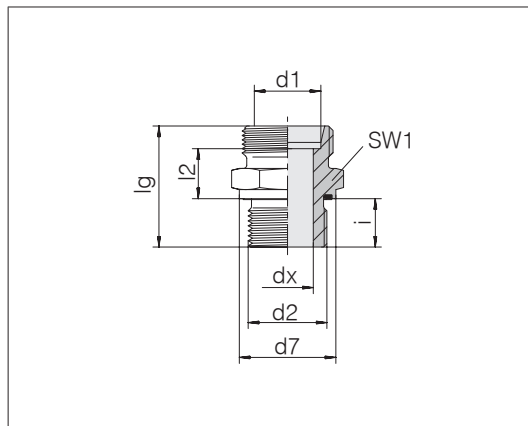

端直连接头

固定螺纹: BSPP 惠氏管螺纹, 圆柱形
管接头: ISO 1179-2 标准 E 型
密封方式: PEFLEX 密封圈
密封材料: 标准丁腈橡胶

管件连接件: 24°符合 ISO 8434-1 标准

系列管外径 d1	d2	压力	d7	dx	lg	l2	SW1	i	Nm -10 %	kg/100 大约	订货号	名称
S 20	G 1/2 A	PN 420	26.9	12	45	20.5	32	14	150	13.5	1784062000	24-SDS-S20-G1/2E
S 20	G 3/4 A	PN 420	31.9	16	47	20.5	32	16	200	14.9	0784352000	24-SDS-S20-G3/4E ¹⁾
S 20	G 1 A	PN 420	39.9	16	51	22.5	41	18	250	25.0	1784382000	24-SDS-S20-G1E
S 25	G 1/2 A	PN 420	26.9	12	49	23	41	14	150	23.9	1785632000	24-SDS-S25-G1/2E
S 25	G 3/4 A	PN 420	31.9	16	51	23	41	16	200	23.7	0784032000	24-SDS-S25-G3/4E
S 25	G 1 A	PN 420	39.9	20	53	23	41	18	250	26.3	0784362000	24-SDS-S25-G1E ¹⁾
S 25	G 1 1/4 A	PN 420	49.9	20	55	23	50	20	500	46.7	1785772000	24-SDS-S25-G11/4E
S 30	G 3/4 A	PN 420	31.9	16	53	23.5	46	16	200	31.7	1785712000	24-SDS-S30-G3/4E
S 30	G 1 A	PN 420	39.9	20	55	23.5	46	18	250	33.0	1784112000	24-SDS-S30-G1E
S 30	G 1 1/4 A	PN 420	49.9	25	57	23.5	50	20	500	41.9	0784372000	24-SDS-S30-G11/4E ¹⁾
S 30	G 1 1/2 A	PN 420	54.9	25	62	26.5	55	22	600	64.0	1785962000	24-SDS-S30-G11/2E
S 38	G 3/4 A	PN 420	31.9	16	58	26	55	16	200	50.1	1785902000	24-SDS-S38-G3/4E
S 38	G 1 A	PN 420	39.9	20	60	26	55	18	250	44.9	1785702000	24-SDS-S38-G1E
S 38	G 1 1/4 A	PN 420	49.9	25	62	26	55	20	500	55.5	1785212000	24-SDS-S38-G11/4E
S 38	G 1 1/2 A	PN 420	54.9	32	64	26	55	22	600	55.9	0784382000	24-SDS-S38-G11/2E ¹⁾

¹⁾ 标准尺寸