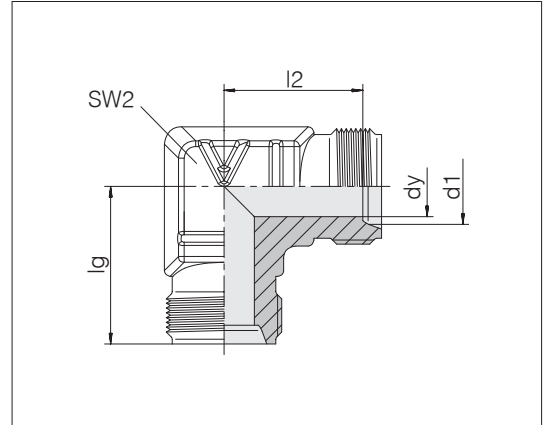

Union elbows

Tube coupling: VOSS Lok⁴⁰

Tube OD d1	dy	lg	l2	SW2	kg/100 ca.	Order-No.	Designation
6	4.5	20	17.4	12	2.4	7000960700	40-E-6-SST
8	6.5	21.5	18.8	14	3.3	7000960800	40-E-8-SST
10	8	23.5	20.5	17	5.7	7000960900	40-E-10-SST
12	9.5	27	23.9	19	8.9	7000961000	40-E-12-SST
14	11.5	30	26.8	22	13.3	7000961100	40-E-14-SST
15	12	30	26.7	22	12.8	7000961200	40-E-15-SST
16	13	30	26.5	22	11.8	7000961300	40-E-16-SST
18	15	32.3	28.7	27	19.2	7000961400	40-E-18-SST
20	16	33.7	30	30	26.2	7000961500	40-E-20-SST
22	18	33.7	29.7	30	23.2	7000961600	40-E-22-SST