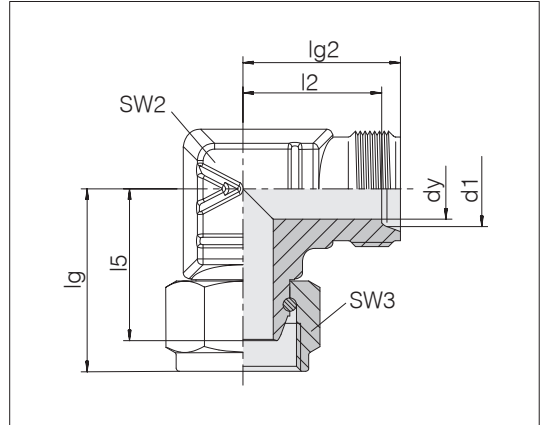

# Swivel elbows

Directionally adjustable taper coupling

Tube coupling: VOSS Lok 40

Tube OD d1	dy	lg	lg2	l2	l5	SW2	SW3	kg/100 ca.	Order-No.	Designation
6	4.5	25.8	20.8	18.2	20.6	12	14	3.8	7005172700	40-SWE-6-SST
8	6.5	26.7	21.8	19.1	21.6	14	16	5.6	7005172800	40-SWE-8-SST
10	8	29.1	23.8	20.8	23.8	17	19	7.2	7005172900	40-SWE-10-SST
12	9.5	33.4	27.3	24.2	27.7	19	22	10.6	7005173000	40-SWE-12-SST
14	11.5	36.3	30.3	27.1	30.7	22	25	17.7	7005173100	40-SWE-14-SST
15	12	36.3	30.3	27	30.8	22	25	14.8	7005173200	40-SWE-15-SST
16	13	36.1	30.3	26.8	30.8	22	25	13.9	7005173300	40-SWE-16-SST
18	15	39	32.6	29	33.3	27	30	26.4	7005173400	40-SWE-18-SST
20	16	40.3	34	30.3	34.7	30	32	30.0	7005173500	40-SWE-20-SST
22	18	40	34	30	34.7	30	32	27.4	7005173600	40-SWE-22-SST