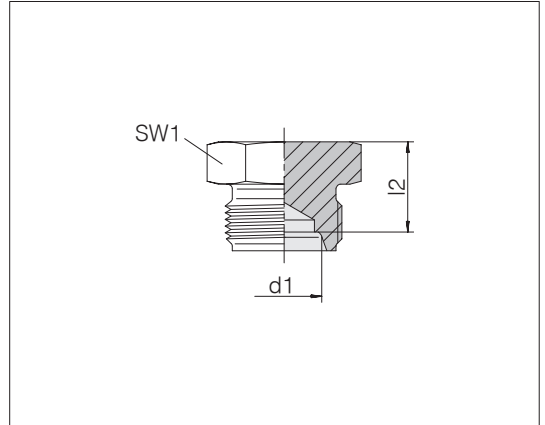

Rohrverschlusschrauben

Zum Blindschließen von VOSS Lok⁴⁰ Rohranschlüssen

Rohr-AD d1	l2	SW1	kg/100 ca.	Bestell-Nr.	Bezeichnung
6	11,9	12	0,9	7000941300	40-TBS-6-SST
8	14,8	14	1,3	7000941400	40-TBS-8-SST
10	12,5	17	1,9	7000941500	40-TBS-10-SST
12	13,9	22	3,4	7000941600	40-TBS-12-SST
14	13,8	24	4,4	7000941800	40-TBS-14-SST
15	13,7	24	4,3	7000941900	40-TBS-15-SST
16	13,5	24	4,1	7000942000	40-TBS-16-SST
18	14,9	27	5,8	7000942100	40-TBS-18-SST
20	14,8	30	7,5	7000942200	40-TBS-20-SST
22	14,5	30	7,0	7000942300	40-TBS-22-SST