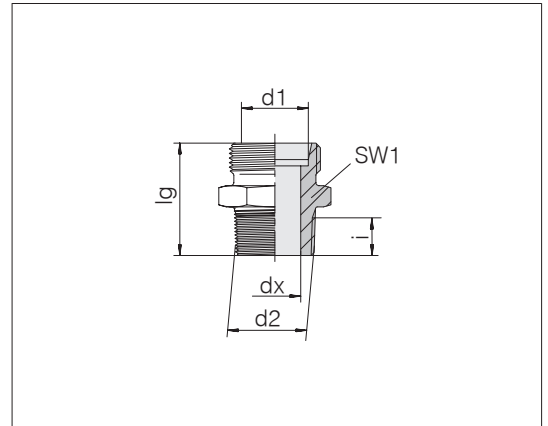

Reihe Rohr-AD d1	d2	Druck	dx	lg	SW1	i	Nm -10 %	kg/100 ca.	Bestell-Nr.	Bezeichnung	
S 6	1/4 NPT	PN 630	4	33,1	17	10,2	35	3,3	0706502000	24-SDS-S6-N1/4T	<sup>1)</sup>
S 8	1/4 NPT	PN 630	5	35,1	17	10,2	35	3,8	0706552000	24-SDS-S8-N1/4T	<sup>1)</sup>
S 8	3/8 NPT	PN 630	5	35	19	10,4	55	4,5	0706572000	24-SDS-S8-N3/8T	
S 10	1/8 NPT	PN 630	4	30,9	19	6,7	15	4,0	0706632000	24-SDS-S10-N1/8T	
S 10	1/4 NPT	PN 630	5	35,1	19	10,2	35	4,3	0706612000	24-SDS-S10-N1/4T	
S 10	3/8 NPT	PN 630	7	35,2	19	10,4	55	4,8	0706602000	24-SDS-S10-N3/8T	<sup>1)</sup>
S 10	1/2 NPT	PN 630	7	41,8	24	13,6	110	9,0	0706622000	24-SDS-S10-N1/2T	
S 12	1/4 NPT	PN 630	5	37,1	22	10,2	35	5,8	0706662000	24-SDS-S12-N1/4T	
S 12	3/8 NPT	PN 630	8	37,2	22	10,4	55	6,2	0706652000	24-SDS-S12-N3/8T	<sup>1)</sup>
S 12	1/2 NPT	PN 630	8	41,8	24	13,6	110	9,0	0706672000	24-SDS-S12-N1/2T	
S 14	3/8 NPT	PN 630	8	39	24	10,4	55	7,2	0706712000	24-SDS-S14-N3/8T	
S 14	1/2 NPT	PN 630	10	43,8	27	13,6	110	9,9	0706702000	24-SDS-S14-N1/2T	<sup>1)</sup>
S 16	3/8 NPT	PN 400	8	39,2	27	10,4	55	8,4	0706762000	24-SDS-S16-N3/8T	
S 16	1/2 NPT	PN 400	12	43,8	27	13,6	110	9,4	0706752000	24-SDS-S16-N1/2T	<sup>1)</sup>
S 16	3/4 NPT	PN 400	12	44	30	13,9	175	13,5	0706772000	24-SDS-S16-N3/4T	
S 20	1/2 NPT	PN 400	14	47,8	32	13,6	110	12,7	0706812000	24-SDS-S20-N1/2T	
S 20	3/4 NPT	PN 400	16	48,1	32	13,9	175	14,9	0706802000	24-SDS-S20-N3/4T	<sup>1)</sup>
S 20	1 NPT	PN 400	16	55	36	17,3	265	25,0	0706822000	24-SDS-S20-N1T	
S 25	3/4 NPT	PN 400	18	52,1	41	13,9	175	22,7	0706862000	24-SDS-S25-N3/4T	
S 25	1 NPT	PN 400	20	57	41	17,3	265	28,1	0706852000	24-SDS-S25-N1T	<sup>1)</sup>
S 30	1 NPT	PN 400	22	59	46	17,3	265	32,2	0706912000	24-SDS-S30-N1T	
S 30	1 1/4 NPT	PN 400	25	59,6	46	18	315	39,3	0706902000	24-SDS-S30-N11/4T	<sup>1)</sup>
S 38	1 1/2 NPT	PN 315	32	65	55	18,4	385	57,2	0706952000	24-SDS-S38-N11/2T	<sup>1)</sup>