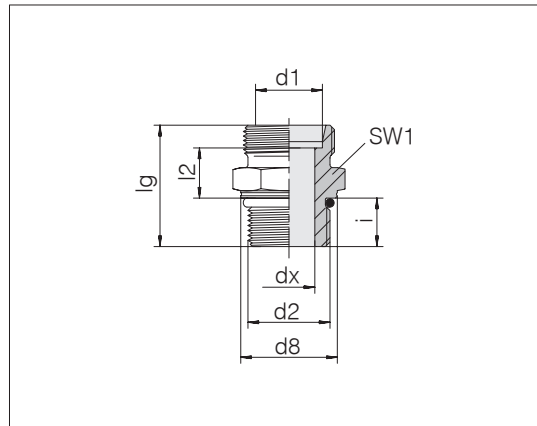

Złącza wkręcane proste

Gwint wewnętrzny: Drobny gwint metryczny, cylindryczny

Przyłączka wkręcana: ISO 6149-2/3

Rodzaj uszczelnienia: O-Ring (kształt F)

Materiał uszczelki: Standard NBR

Przyłącze rurowe: 24° wg ISO 8434-1