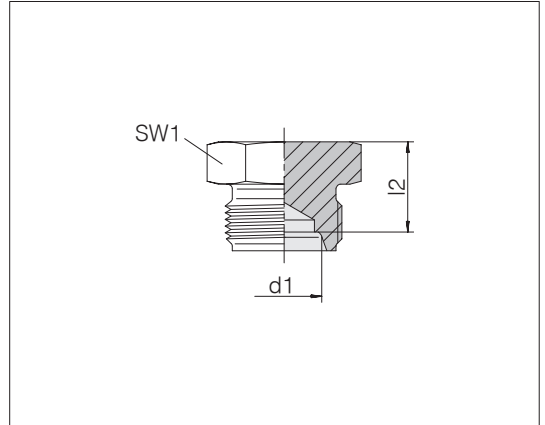

Plugs

For blind closing of VOSS Lok⁴⁰ tube couplings

Tube OD d1	l2	SW1	kg/100 ca.	Order-No.	Designation
6	11.9	12	0.9	7000941300	40-TBS-6-SST
8	14.8	14	1.3	7000941400	40-TBS-8-SST
10	12.5	17	1.9	7000941500	40-TBS-10-SST
12	13.9	22	3.4	7000941600	40-TBS-12-SST
14	13.8	24	4.4	7000941800	40-TBS-14-SST
15	13.7	24	4.3	7000941900	40-TBS-15-SST
16	13.5	24	4.1	7000942000	40-TBS-16-SST
18	14.9	27	5.8	7000942100	40-TBS-18-SST
20	14.8	30	7.5	7000942200	40-TBS-20-SST
22	14.5	30	7.0	7000942300	40-TBS-22-SST