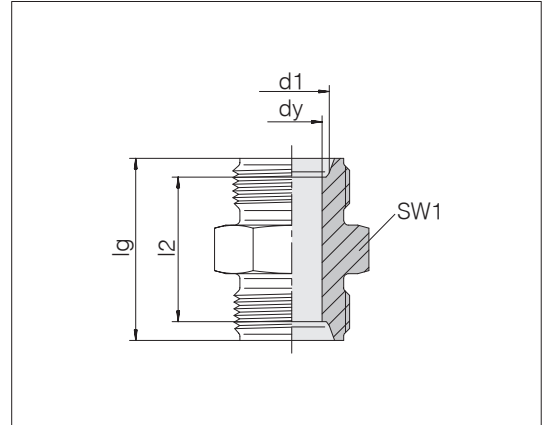

# Unions

Tube coupling: VOSS Lok 40

Tube OD d1	dy	lg	l2	SW1	kg/100 ca.	Order-No.	Designation
6	4.5	25	19.8	12	1.4	7000935900	40-S-6-SST
8	6.5	26	20.6	14	1.7	7000936000	40-S-8-SST
10	8	26	20	17	2.7	7000936100	40-S-10-SST
12	10	28	21.8	22	4.5	7000936200	40-S-12-SST
14	11.5	28	21.6	24	6.0	7000936300	40-S-14-SST
15	12	28	21.4	24	5.7	7000936400	40-S-15-SST
16	13	28	21	24	5.1	7000936500	40-S-16-SST
18	15	30	22.8	27	7.3	7000936600	40-S-18-SST
20	16	30	22.6	30	9.6	7000936700	40-S-20-SST
22	18	30	22	30	8.2	7000936800	40-S-22-SST