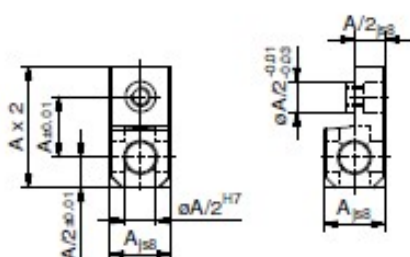

Clamholder NewXS 16

Two row

Nr.	A			
285042-1	16			80

Basic bar NewXS 16

Nr.	A			
324209-1	16			11

Clamholder NewXS 16

with stud

Nr.	A	B		
285043-1	16	M4		8