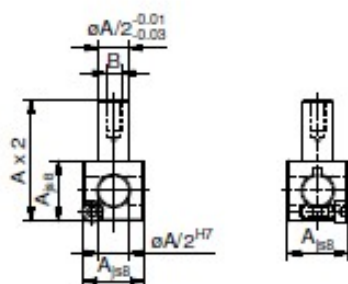

Clamholder NewXS 16

Two row

Nr.	A			
285042-1	16			80

Basic bar NewXS 16

Nr.	A			
324209-1	16			11

Clamholder NewXS 16

with stud

Nr.	A	B		
285043-1	16	M4		8